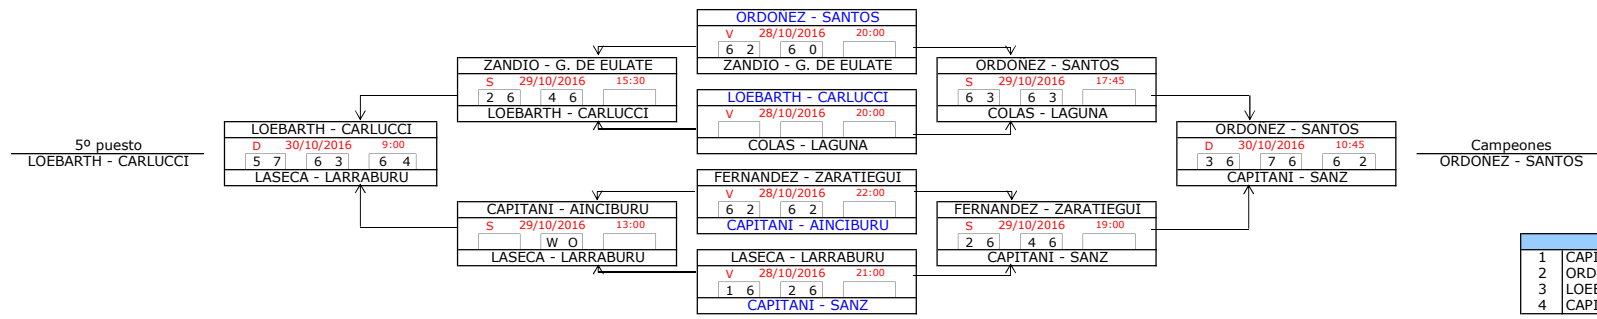

1ª Categoría (M)

FASE PREVIA

CABEZAS DE SERIE		
5	GONZALEZ - DIAZ	10255
6	CALNEGGIA - JIMENEZ	9830
7	LASECA - LARRABURU	9814
8	ZANDIO - G. DE EULATE	9201

FASE FINAL

CABEZAS DE SERIE		
1	CAPITANI - SANZ	11925
2	ORDONEZ - SANTOS	11790
3	LEOBARTH - CARLUCCI	10979
4	CAPITANI - AINCIBURU	10708

2ª Categoría (M)

3ª Categoría (M)

Campeones cons.
SORROA - D. DE CERIO

Campeones
ARRIETA - PASCAL

CABEZAS DE SERIE		
1	ARRIETA - PASCAL	6382
2	REQUEIJO - JAIME	6357
3	ALFARO - ARCELUS	6234
4	ECEOLAZA - OCAÑA	6152
5	GALLEGO - ABAURREA	6092
6	JAIME - PUÑAL	6048
7	AROZARENA - SAN MIGUEL	5959
8	YOLDI - FERNANDEZ	5874