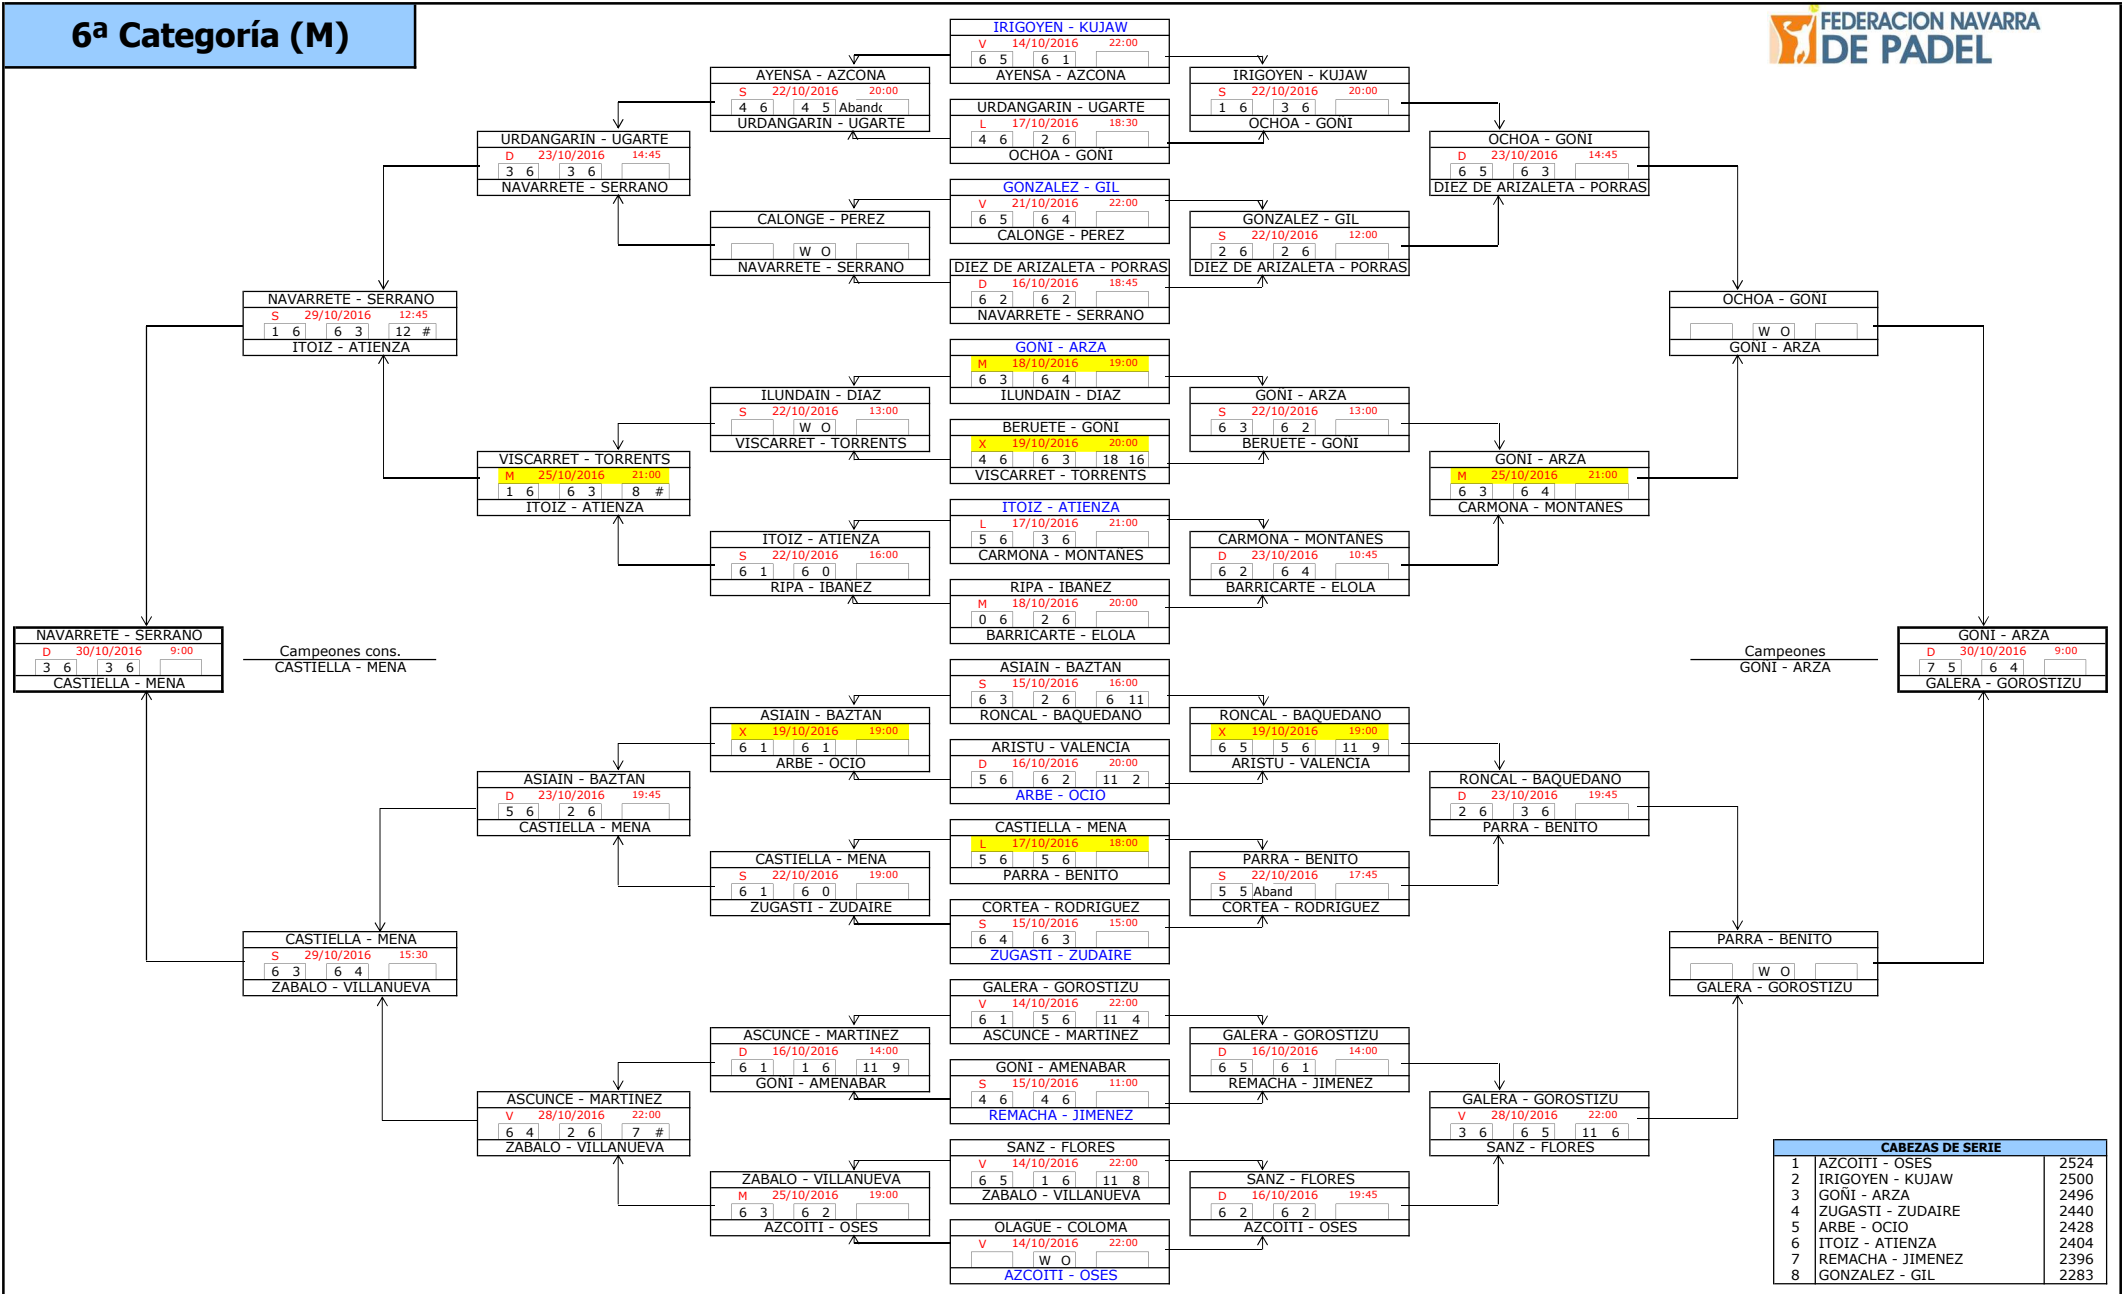

6ª Categoría (M)

Campeones cons.
CASTIELLA - MENA

Campeones
GONI - ARZA

CABEZAS DE SERIE		
1	AZCOITI - OSES	2524
2	IRIGOYEN - KUJAW	2500
3	GONI - ARZA	2496
4	ZUGASTI - ZUDAIRE	2440
5	ARBE - OCIO	2428
6	ITOIZ - ATIENZA	2404
7	REMACHA - JIMENEZ	2396
8	GONZALEZ - GIL	2283