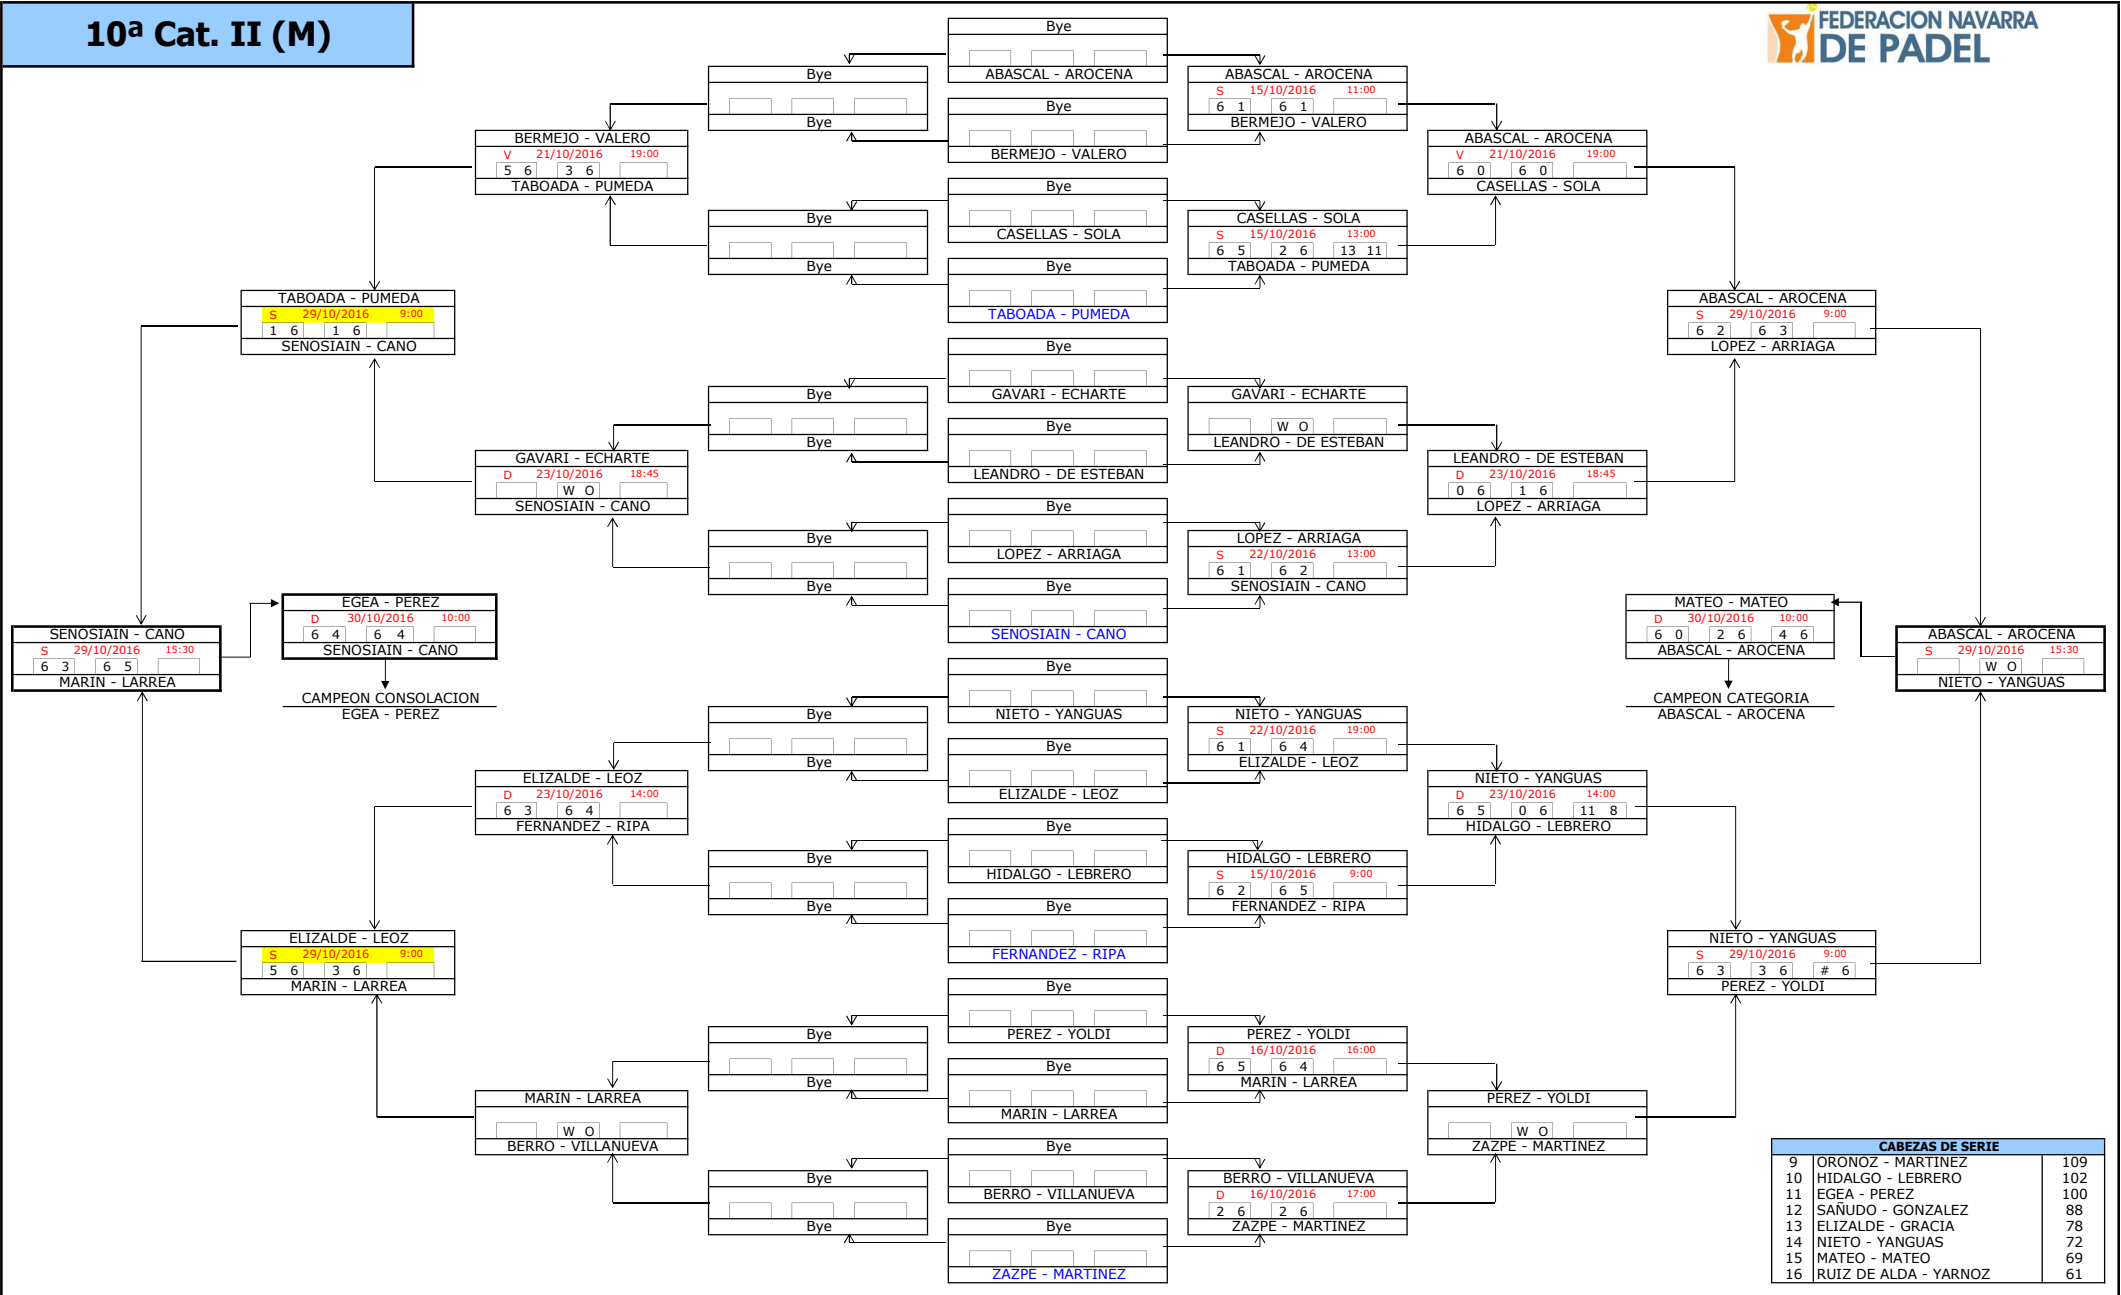

10ª Cat. II (M)

CABEZAS DE SERIE		
9	ORONÓZ - MARTÍNEZ	109
10	HIDALGO - LEBRERO	102
11	EGEA - PEREZ	100
12	SANUDO - GONZALEZ	88
13	ELIZALDE - GRACIA	78
14	NIETO - YANUAS	72
15	MATEO - MATEO	69
16	RUIZ DE ALDA - YARNOZ	61