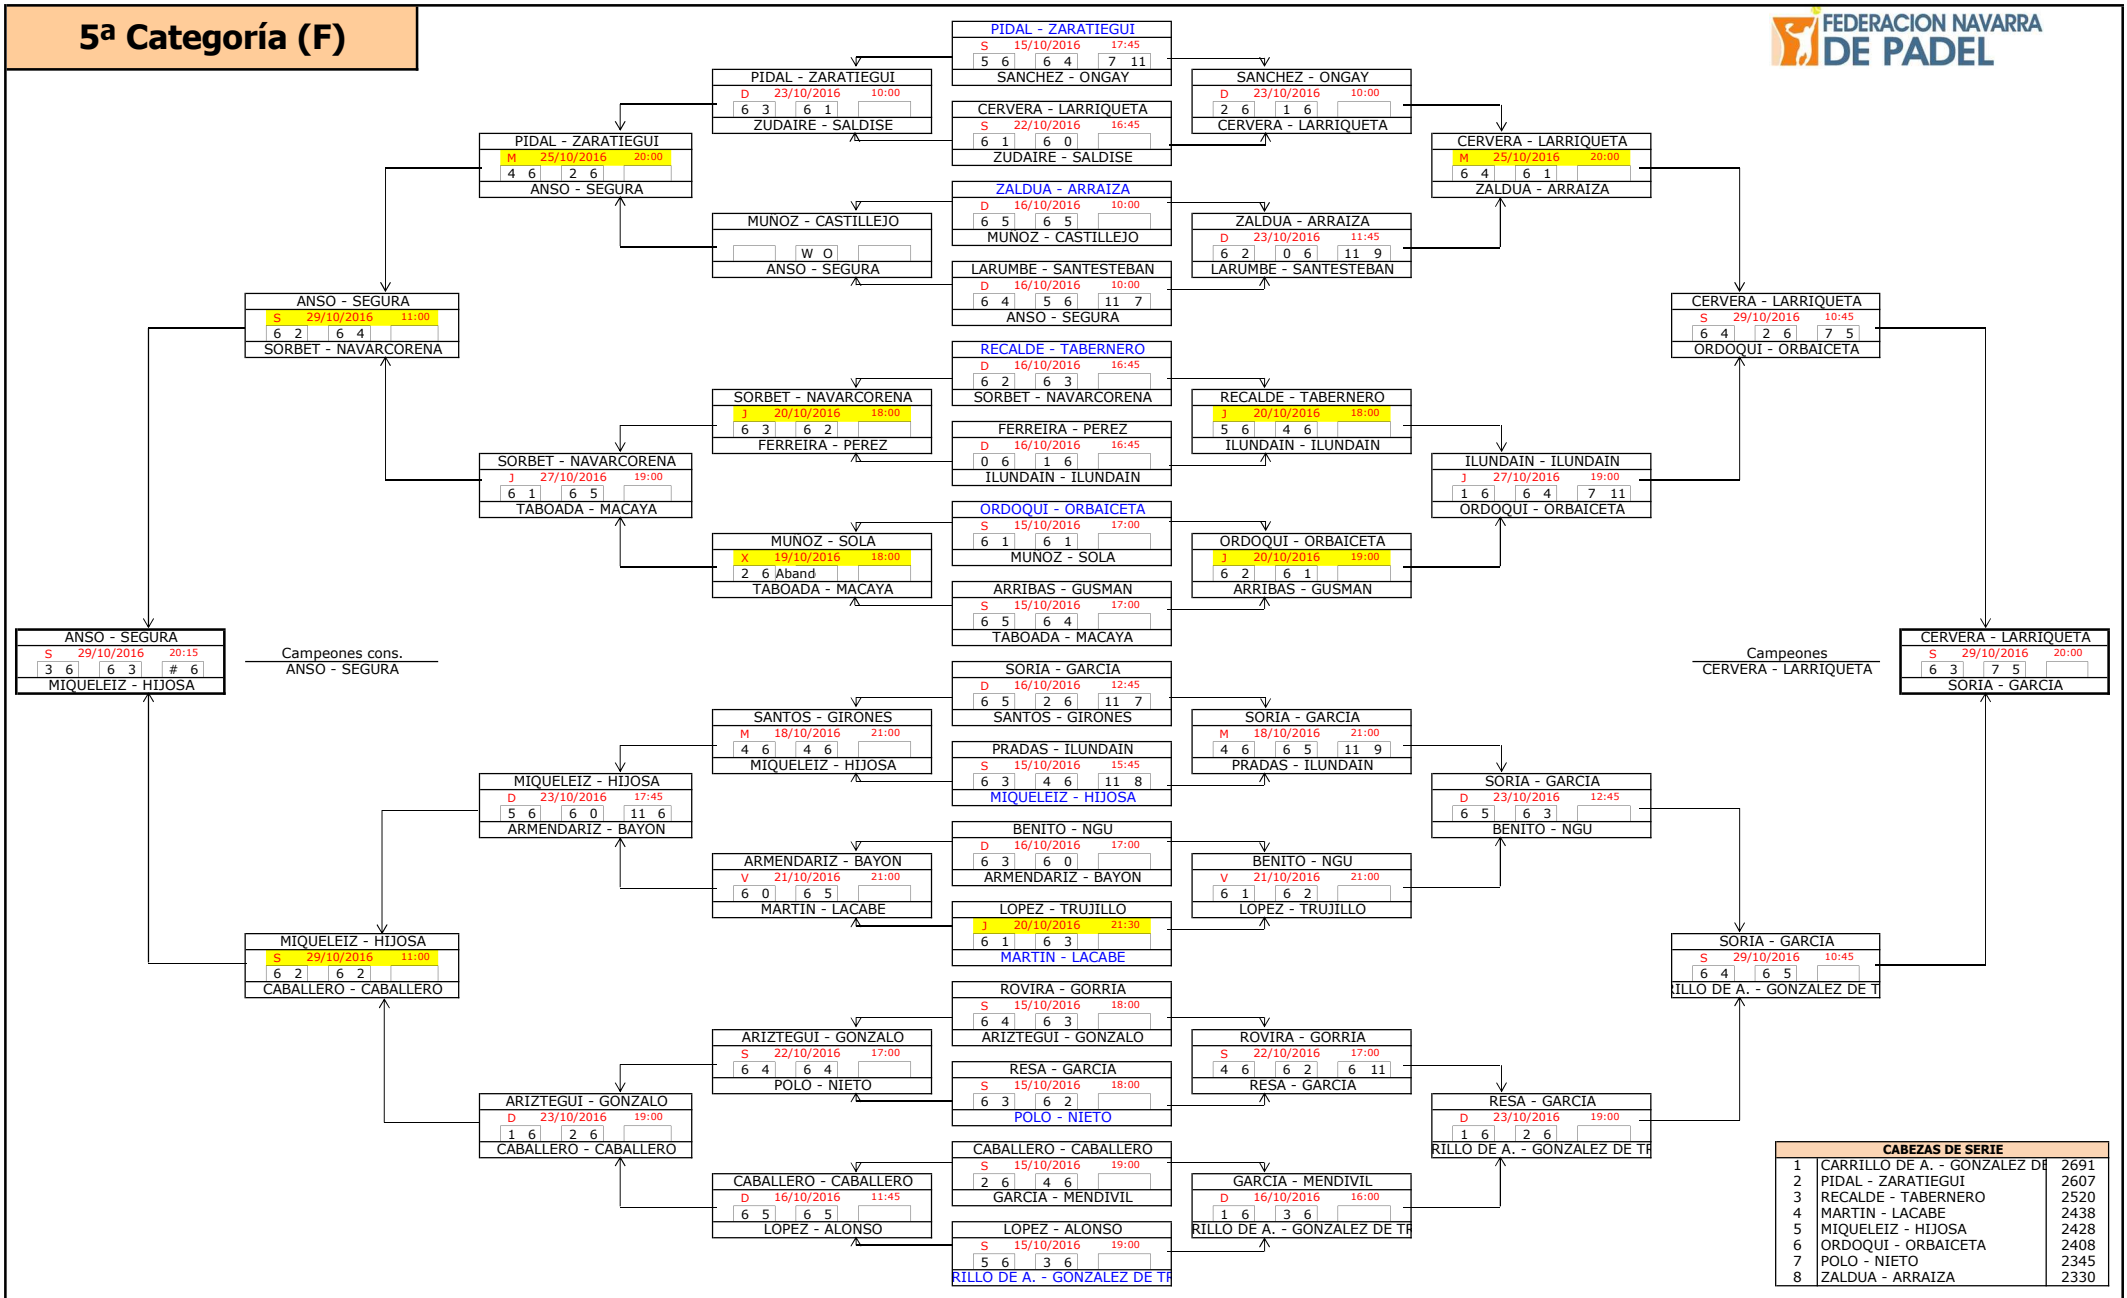

5ª Categoría (F)

CABEZAS DE SERIE		
1	CARRILLO DE A. - GONZALEZ DE T	2691
2	PIDAL - ZARATIEGUI	2607
3	RECALDE - TABERNERO	2520
4	MARTIN - LACABE	2438
5	MIQUELEIZ - HIJOSA	2428
6	ORDOQUI - ORBAICETA	2408
7	POLO - NIETO	2345
8	ZALDUA - ARRAIZA	2330