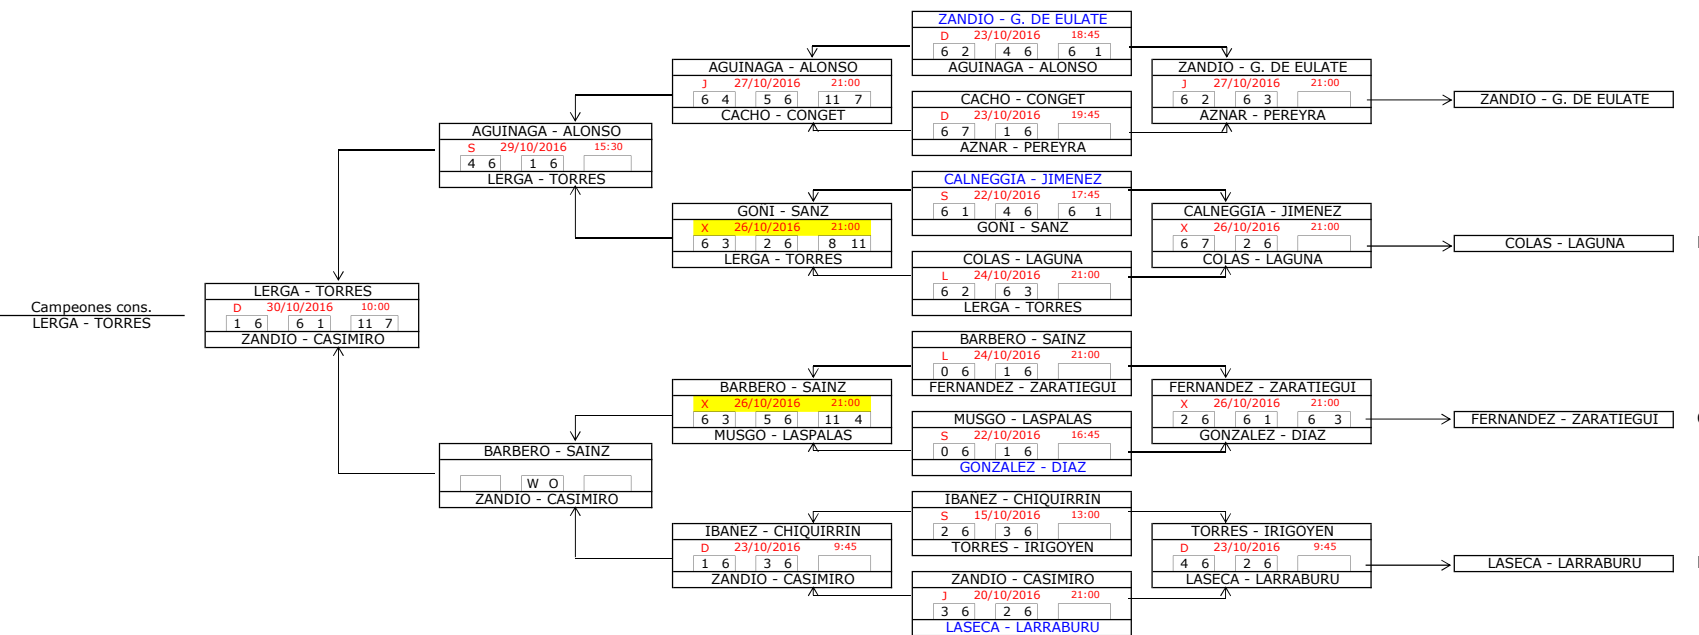

1ª Categoría (M)

FASE PREVIA

CABEZAS DE SERIE		
5	GONZALEZ - DIAZ	10255
6	CALNEGGIA - JIMENEZ	9830
7	LASECA - LARRABURU	9814
8	ZANDIO - G. DE EULATE	9201

FASE FINAL

CABEZAS DE SERIE		
1	CAPITANI - SANZ	11925
2	ORDONEZ - SANTOS	11790
3	LEOBARTH - CARLUCCI	10979
4	CAPITANI - AINCIBURU	10708