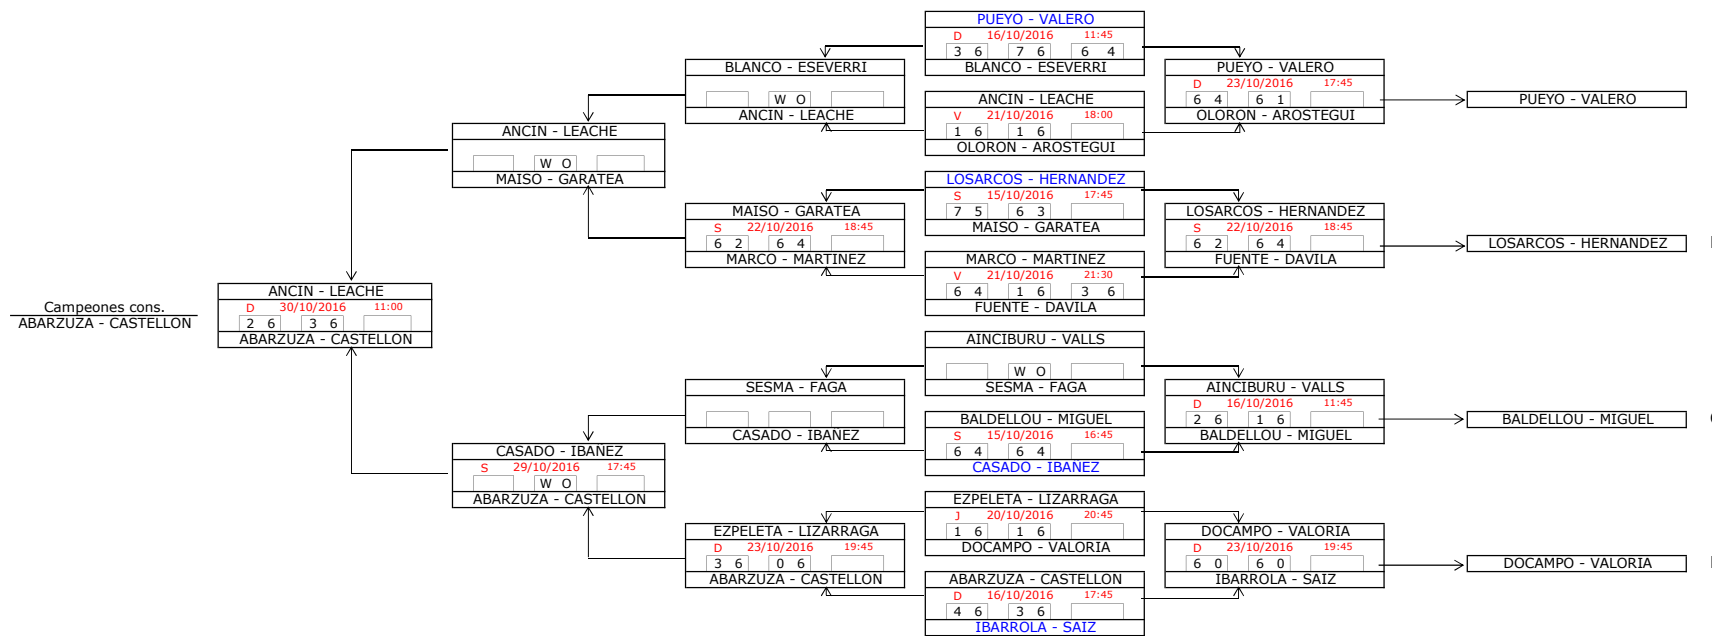

10ª Cat. I (M)

CABEZAS DE SERIE		
1	ZAZPE - MARTINEZ	143
2	ANSOGAIN - GABALDON	140
3	PROVEDO - DEL OLMO	135
4	SENOSIAIN - CANO	135
5	TABOADA - PUMEDA	134
6	IRATXETA - OLLETA	130
7	FERNANDEZ - RIPA	130
8	SANTOS - ETXEBERRIA	128

10ª Cat. II (M)

CABEZAS DE SERIE		
9	ORONÓZ - MARTÍNEZ	109
10	HIDALGO - LEBRERO	102
11	EGEA - PEREZ	100
12	SANUDO - GONZALEZ	88
13	ELIZALDE - GRACIA	78
14	NIETO - YANUAS	72
15	MATEO - MATEO	69
16	RUIZ DE ALDA - YARNOZ	61

1ª Categoría (F)

FASE PREVIA

CABEZAS DE SERIE		
5	CASADO - IBANEZ	10011
6	LOSARCOS - HERNANDEZ	9873
7	IBARROLA - SAIZ	9596
8	PUEYO - VALERO	9305

5º puesto
LOSARCOS - HERNANDEZ

Campeones
GABARRUS - TORRENS