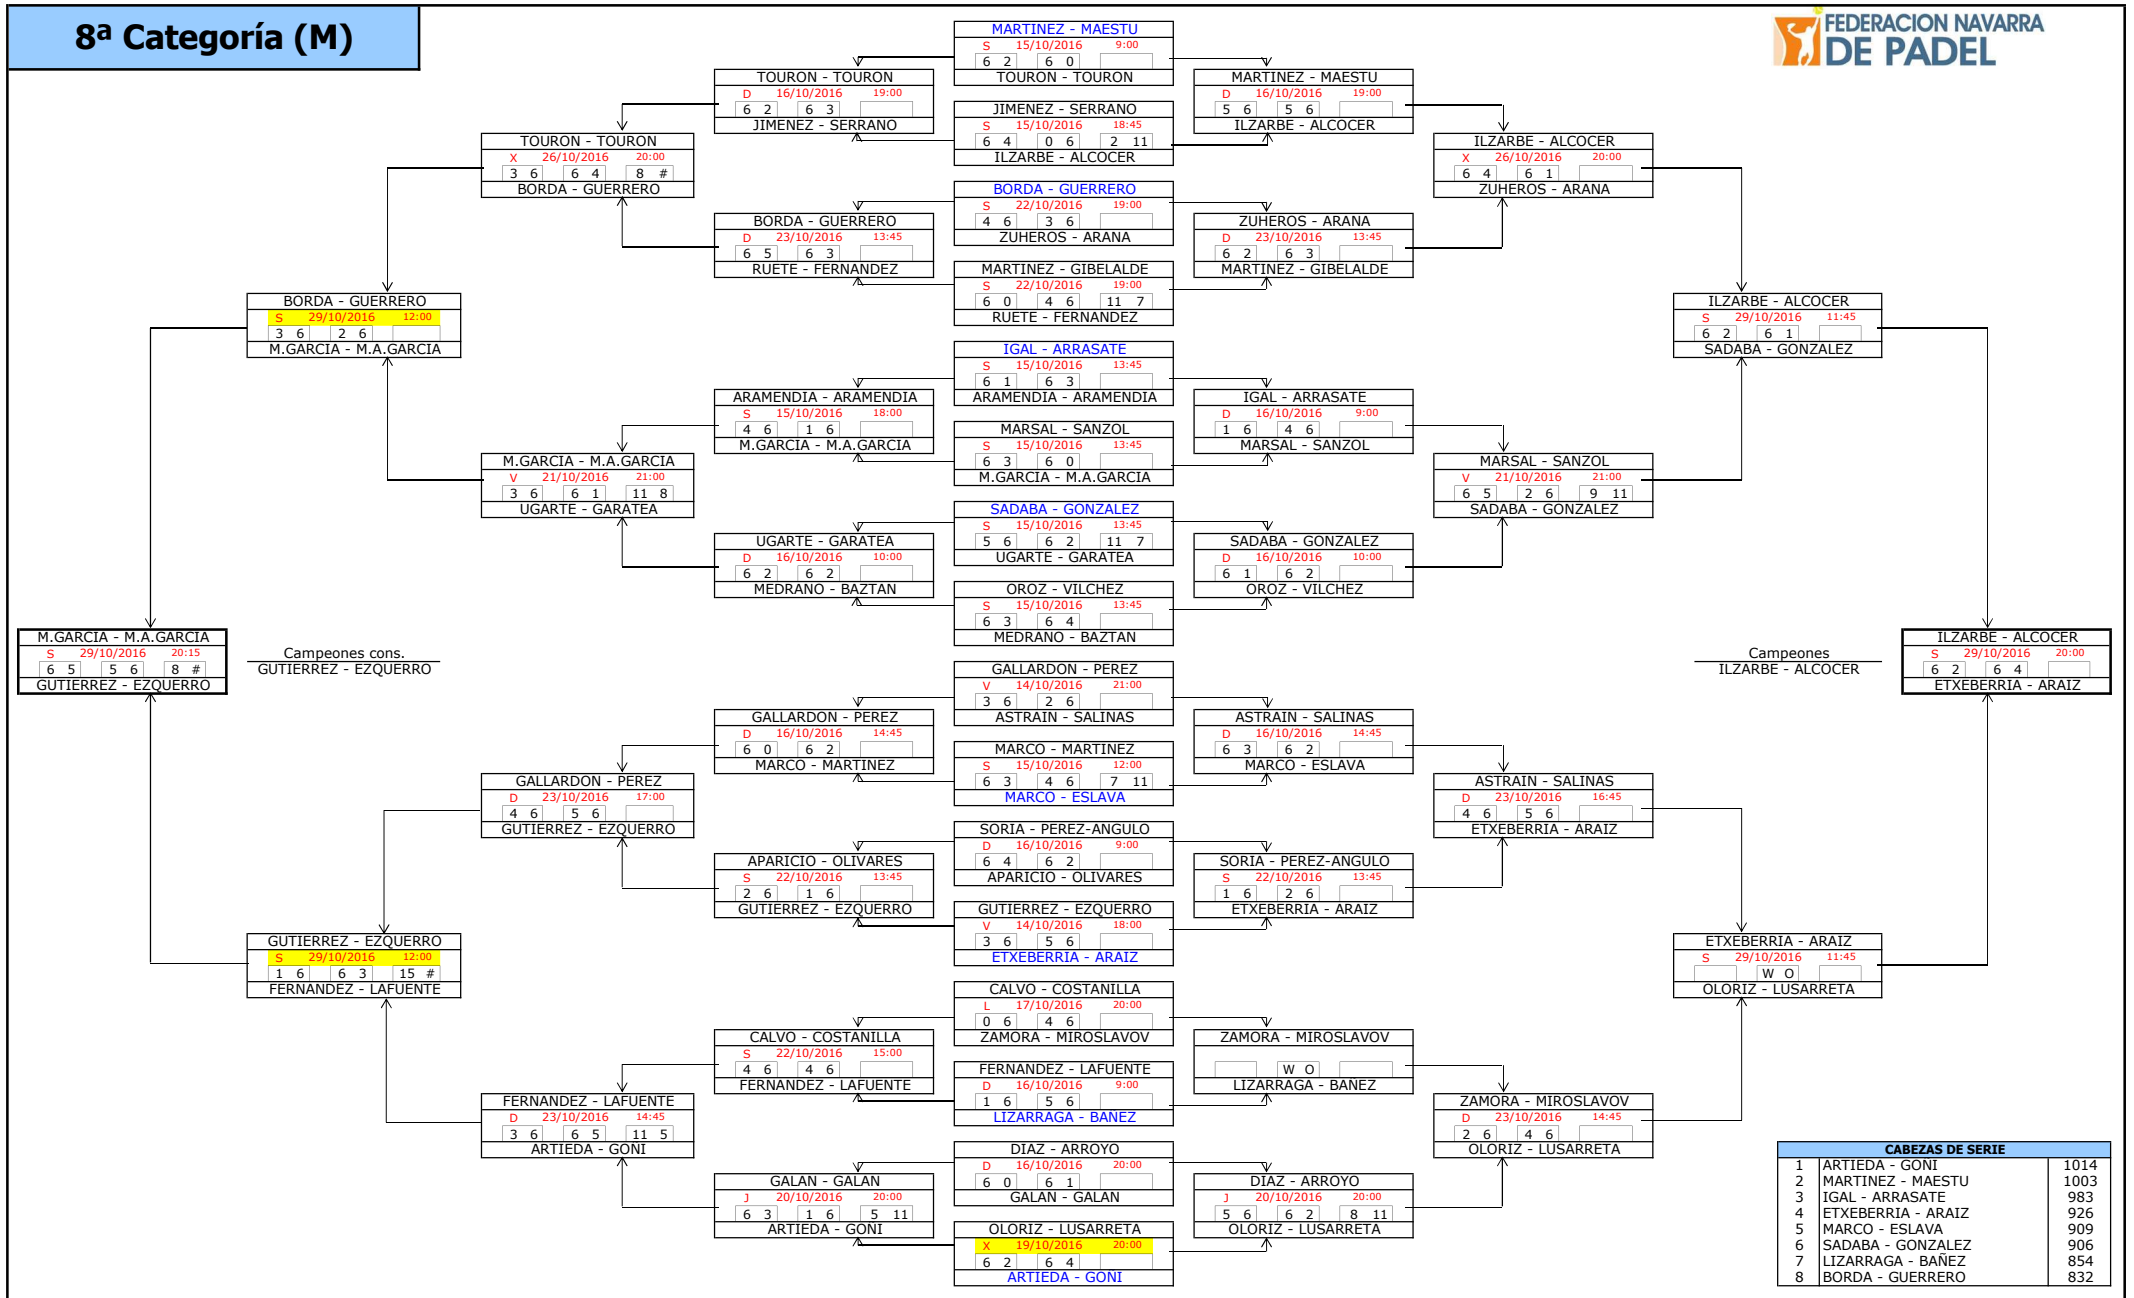

8ª Categoría (M)

CABEZAS DE SERIE		
1	ARTIEDA - GONI	1014
2	MARTINEZ - MAESTU	1003
3	IGAL - ARRASATE	983
4	ETXEBERRIA - ARAIZ	926
5	MARCO - ESLAVA	909
6	SADABA - GONZALEZ	906
7	LIZARRAGA - BANEZ	854
8	BORDA - GUERRERO	832