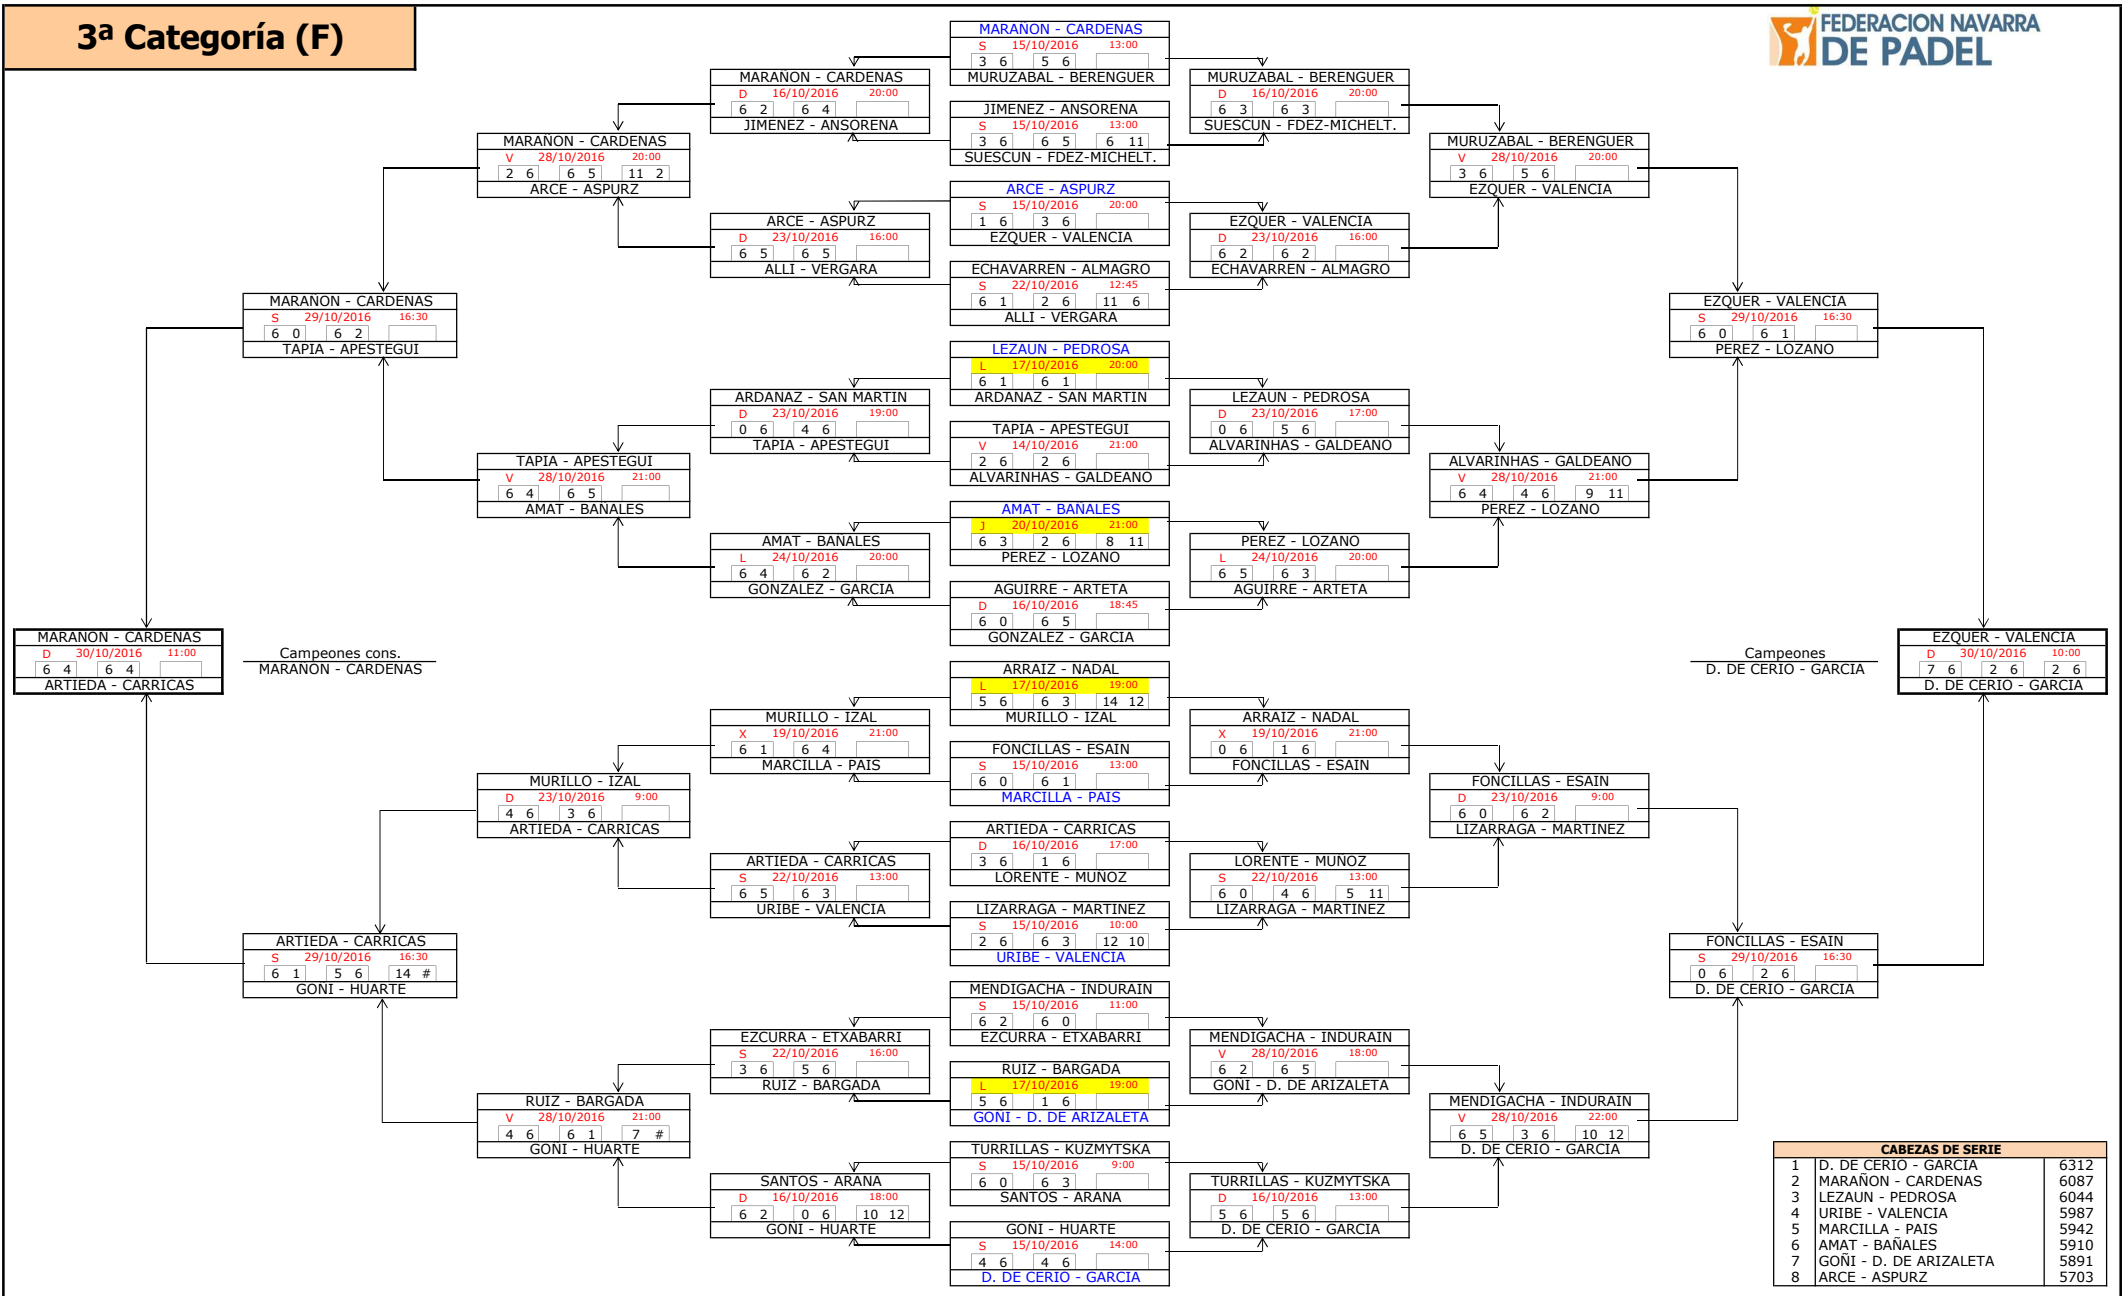

3ª Categoría (F)

CABEZAS DE SERIE		
1	D. DE CERIO - GARCIA	6312
2	MARANON - CARDENAS	6087
3	LEZAUN - PEDROSA	6044
4	URIBE - VALENCIA	5987
5	MARCILLA - PAIS	5942
6	AMAT - BANALES	5910
7	GONI - D. DE ARIZALETA	5891
8	ARCE - ASPURZ	5703