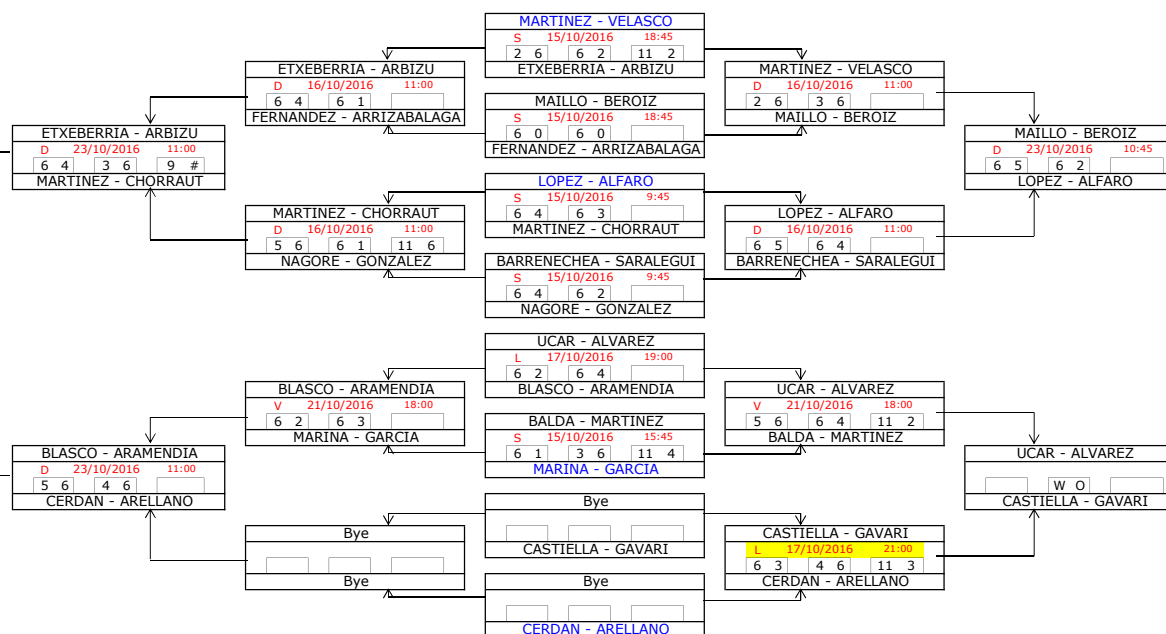

5ª Categoría (F)

CABEZAS DE SERIE		
1	CARRILLO DE A. - GONZALEZ DE T	2691
2	PIDAL - ZARATIEGUI	2607
3	RECALDE - TABERNERO	2520
4	MARTIN - LACABE	2438
5	MIQUELEIZ - HIJOSA	2428
6	ORDOQUI - ORBAICETA	2408
7	POLO - NIETO	2345
8	ZALDUA - ARRAIZA	2330

6ª Categoría (F)

Campeonas
CERDAN - ARELLANO

MARTINEZ - CHORRAUT			
S	29/10/2016	20:00	
6	5	1	6 3 #
CERDAN - ARELLANO			

Campeonas
UCAR - ALVAREZ

MAILLO - BEROIZ			
S	29/10/2016	19:00	
3	6	4	6
UCAR - ALVAREZ			

CABEZAS DE SERIE		
1	CERDAN - ARELLANO	976
2	MARTINEZ - VELASCO	925
3	LOPEZ - ALFARO	844
4	MARINA - GARCIA	730