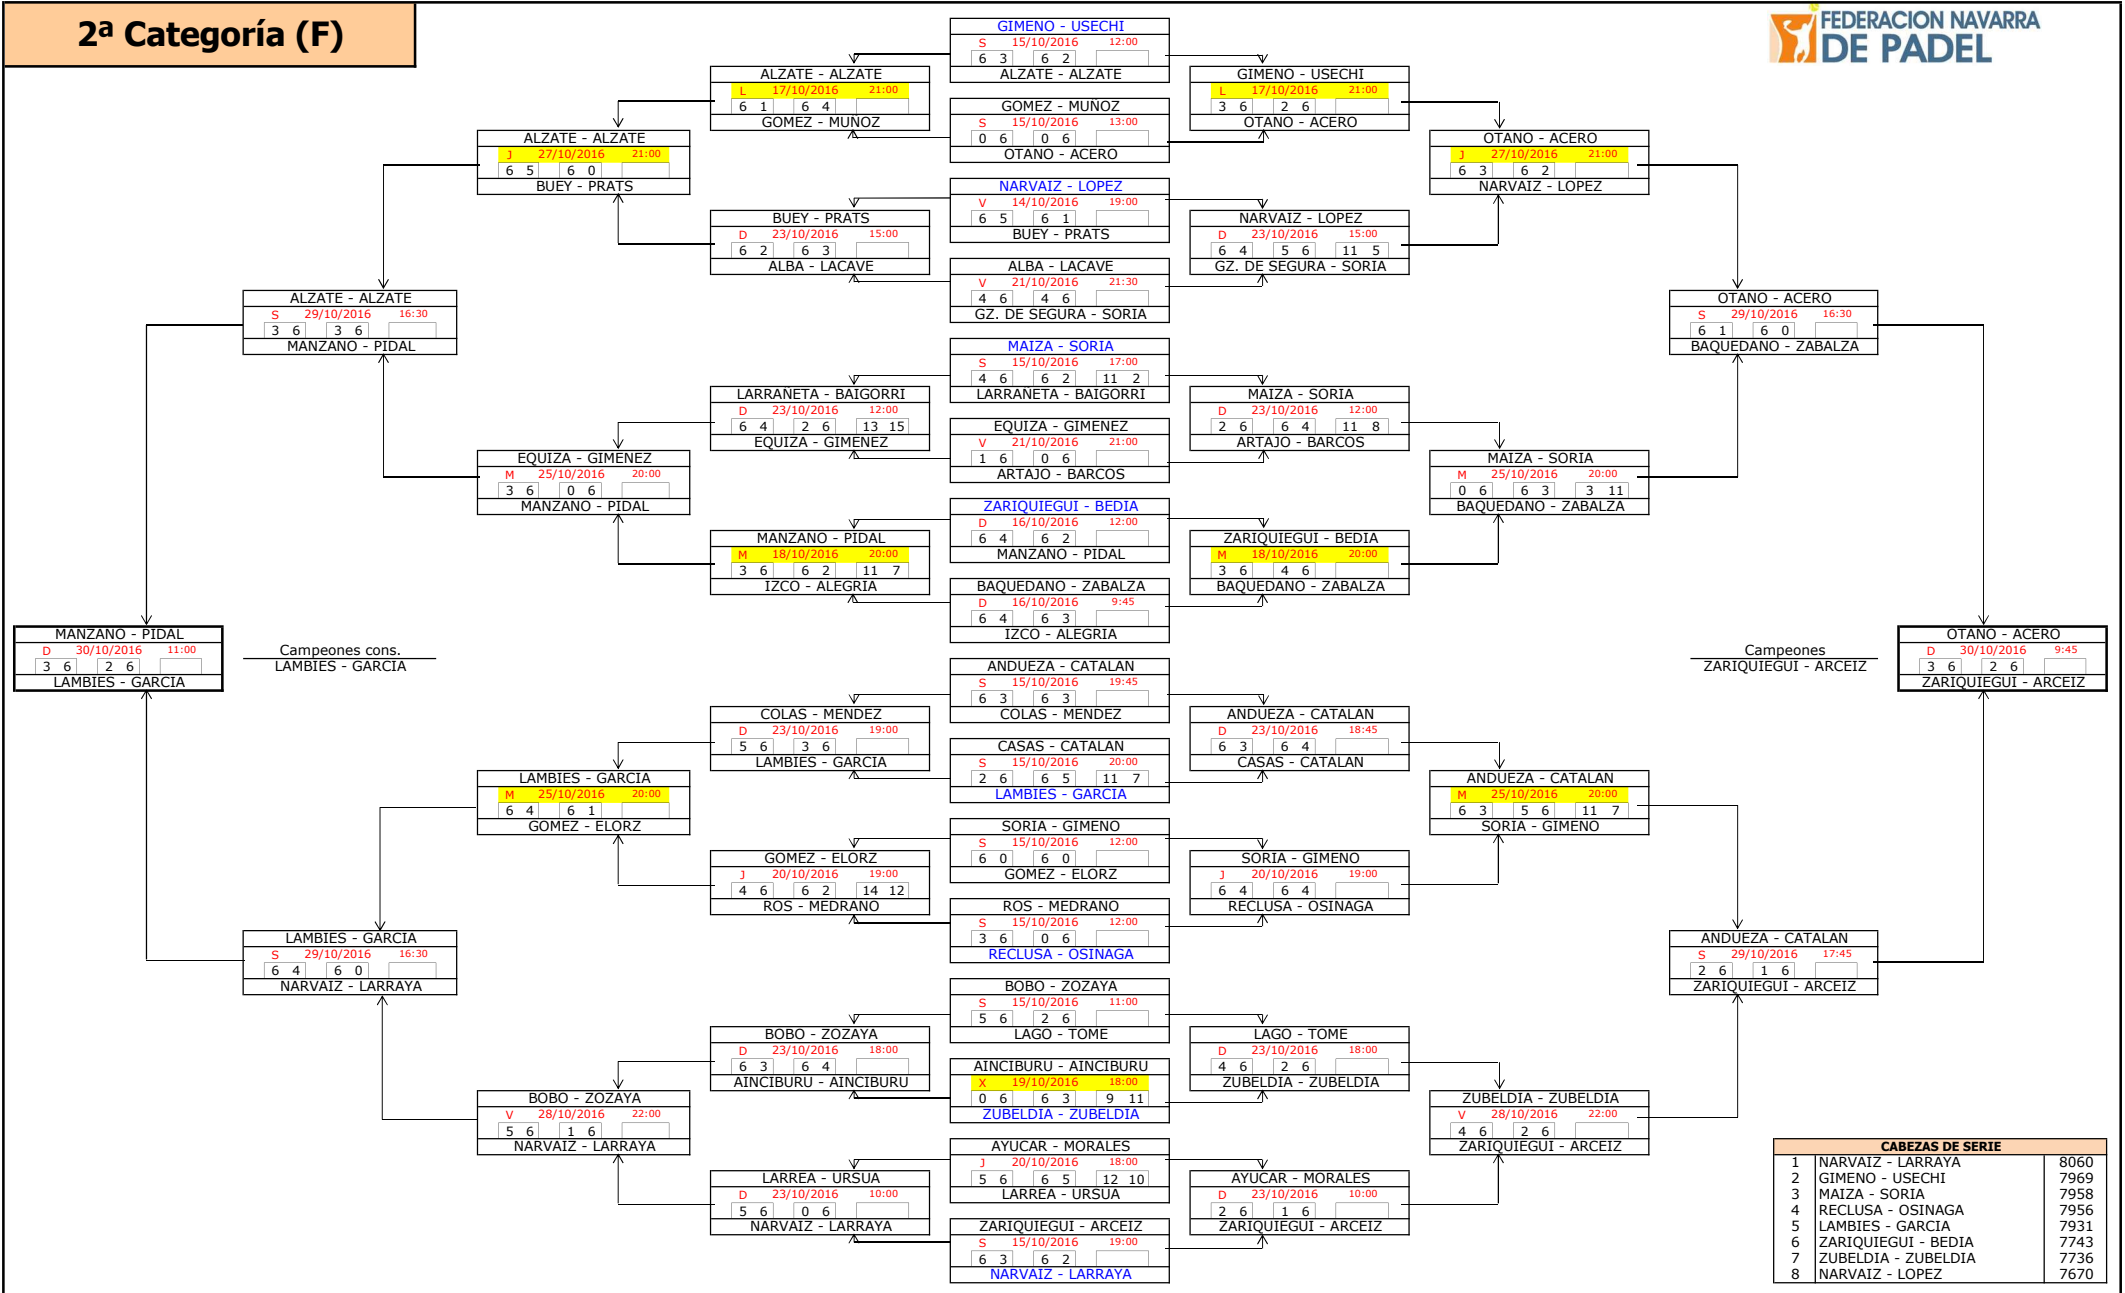

2ª Categoría (F)

CABEZAS DE SERIE		
1	NARVAIZ - LARRAYA	8060
2	GIMENO - USECHI	7969
3	MAIZA - SORIA	7958
4	RECLUSA - OSINAGA	7956
5	LAMBIÉS - GARCÍA	7931
6	ZARIQUIEGUI - BEDIA	7743
7	ZUBELDIA - ZUBELDIA	7736
8	NARVAIZ - LOPEZ	7670