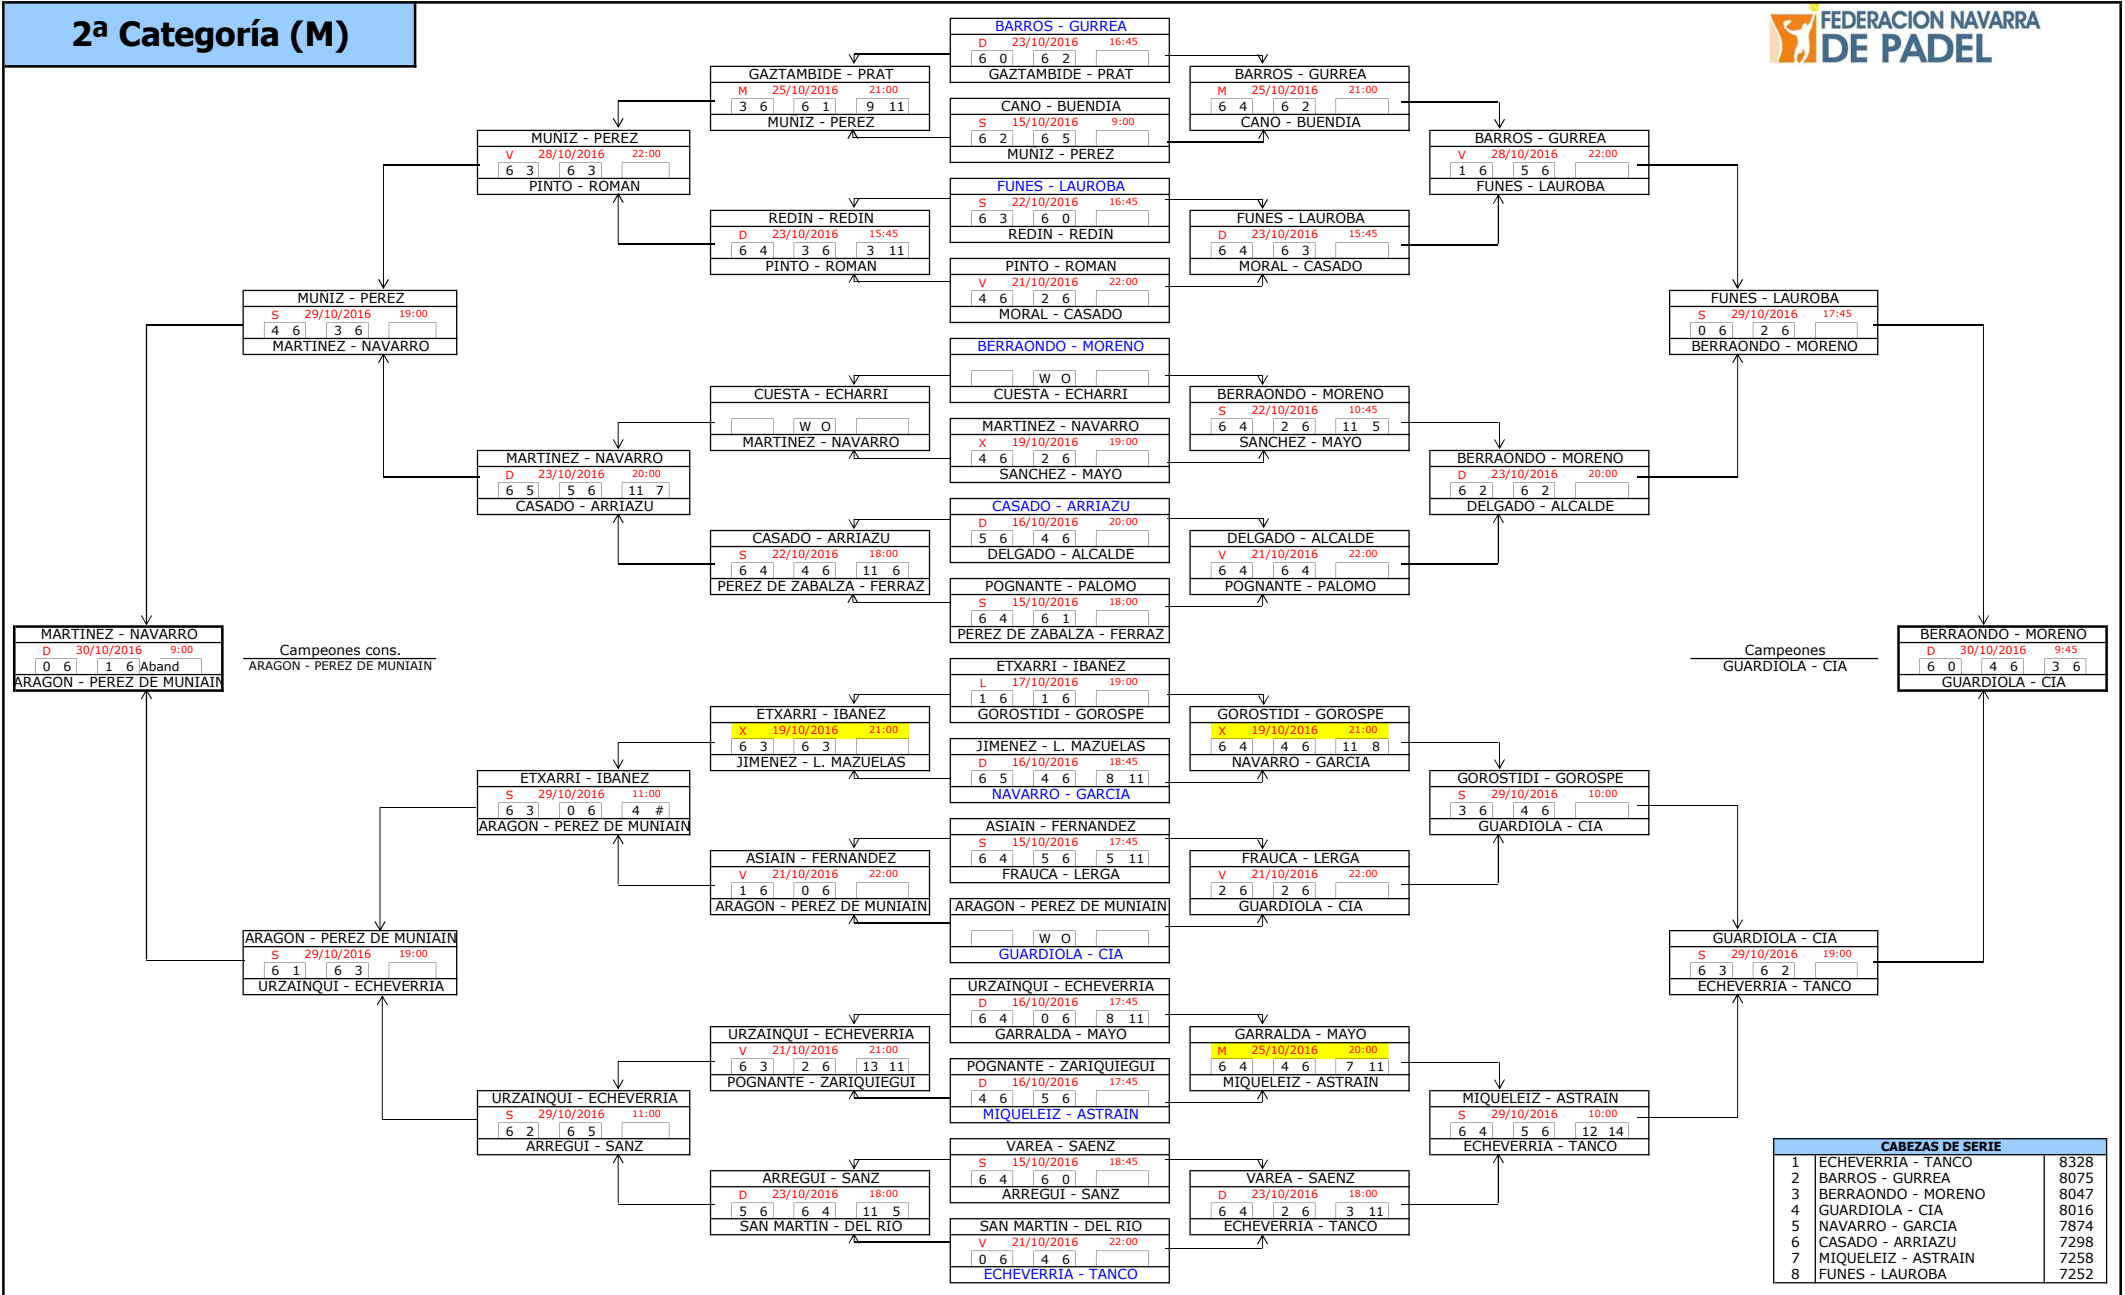

2ª Categoría (M)