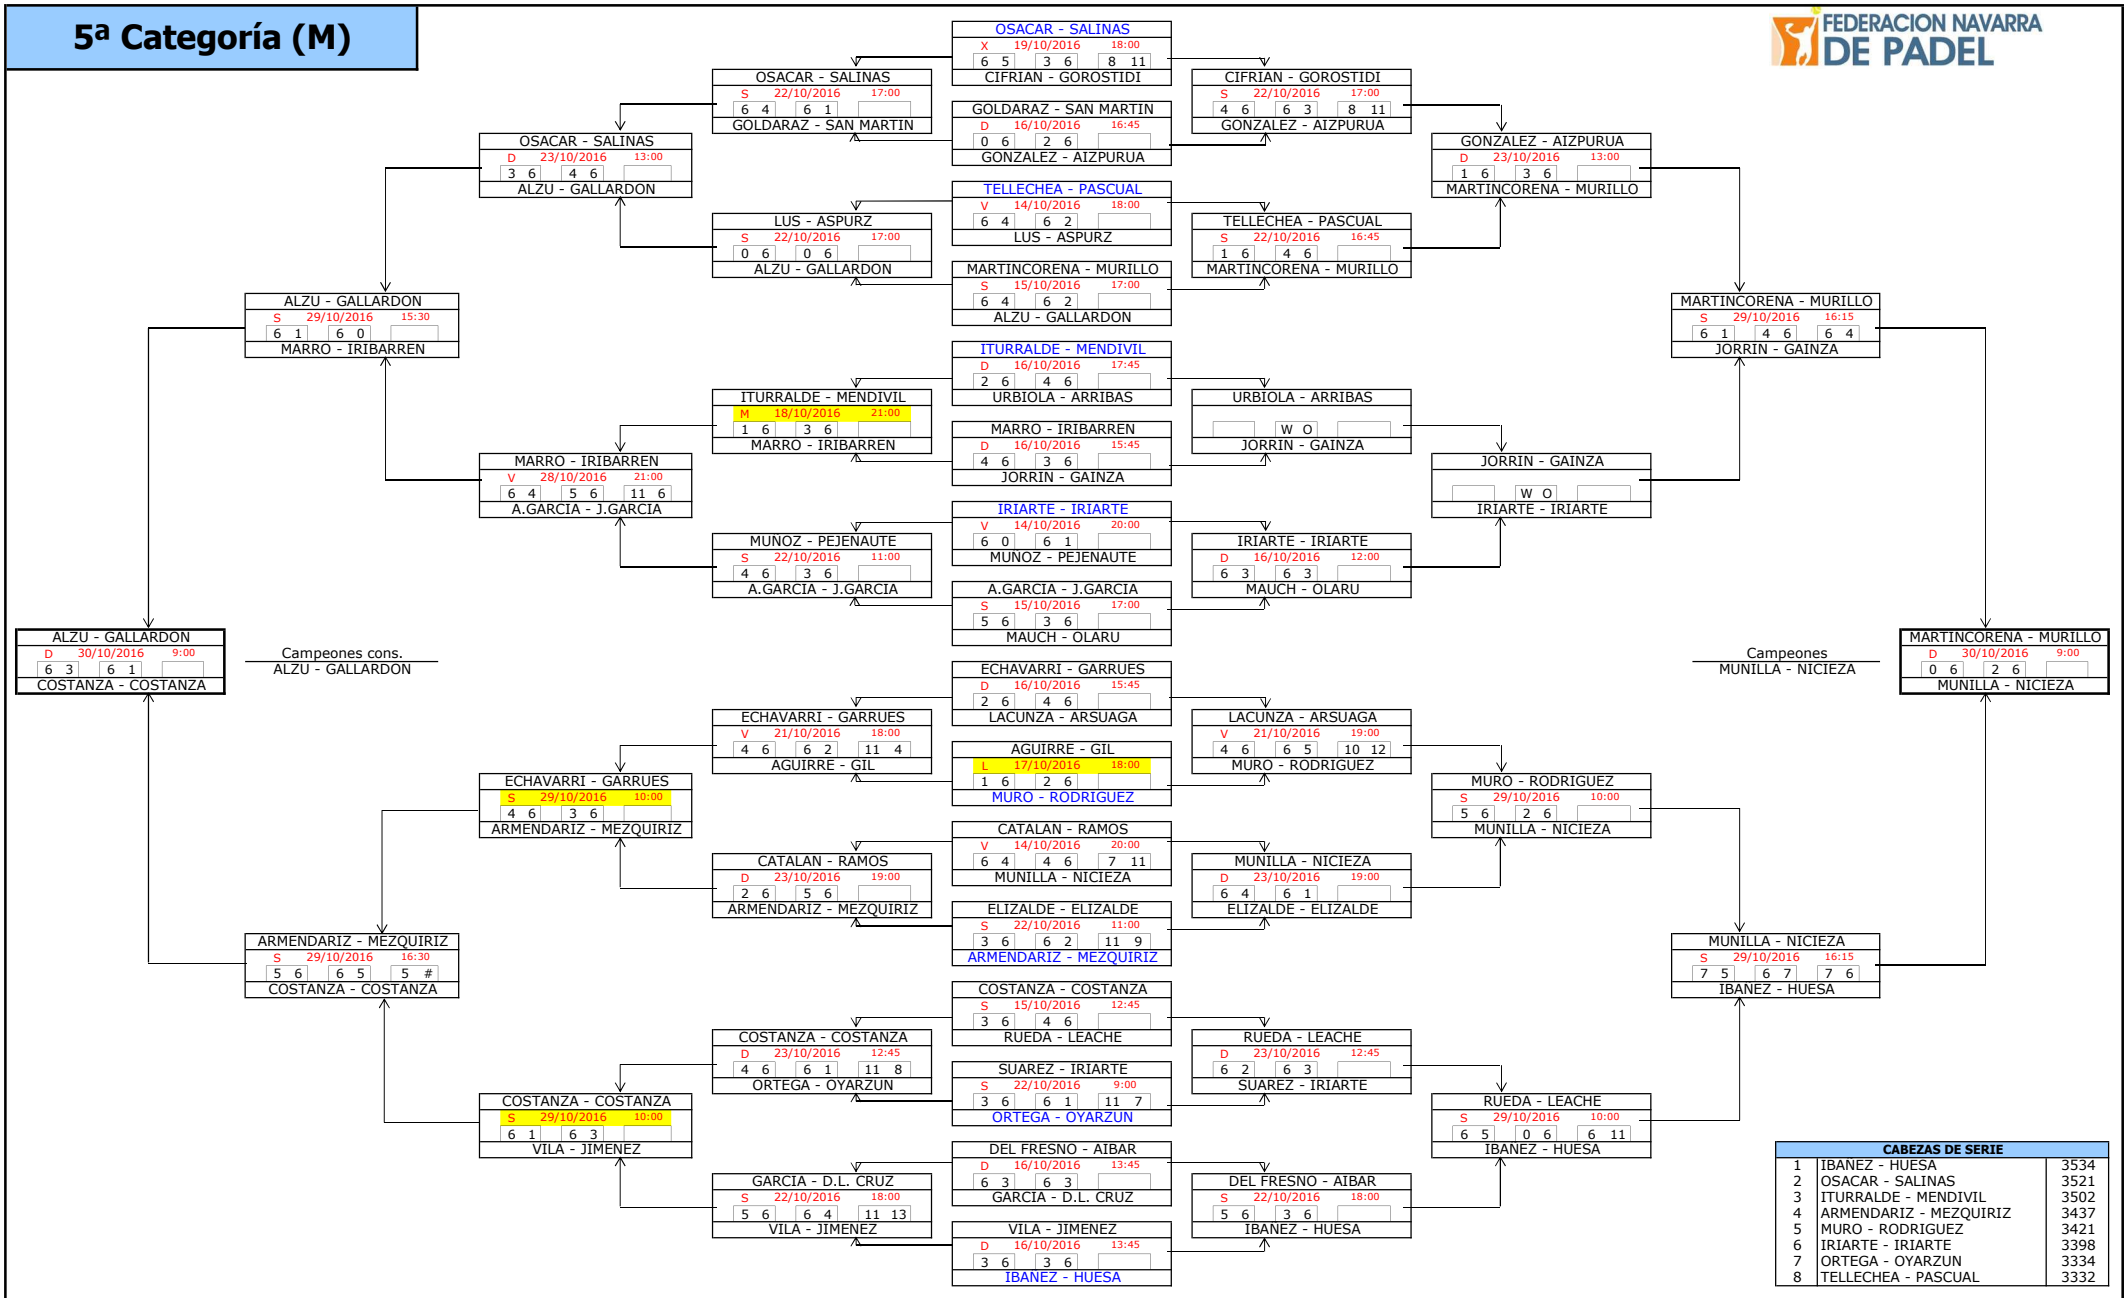

5ª Categoría (M)

CABEZAS DE SERIE		
1	IBANEZ - HUESA	3534
2	OSACAR - SALINAS	3521
3	ITURRALDE - MENDIVIL	3502
4	ARMENDARIZ - MEZQUIRIZ	3437
5	MURO - RODRIGUEZ	3421
6	IRIARTE - IRIARTE	3398
7	ORTEGA - OYARZUN	3334
8	TELLECHEA - PASCUAL	3332