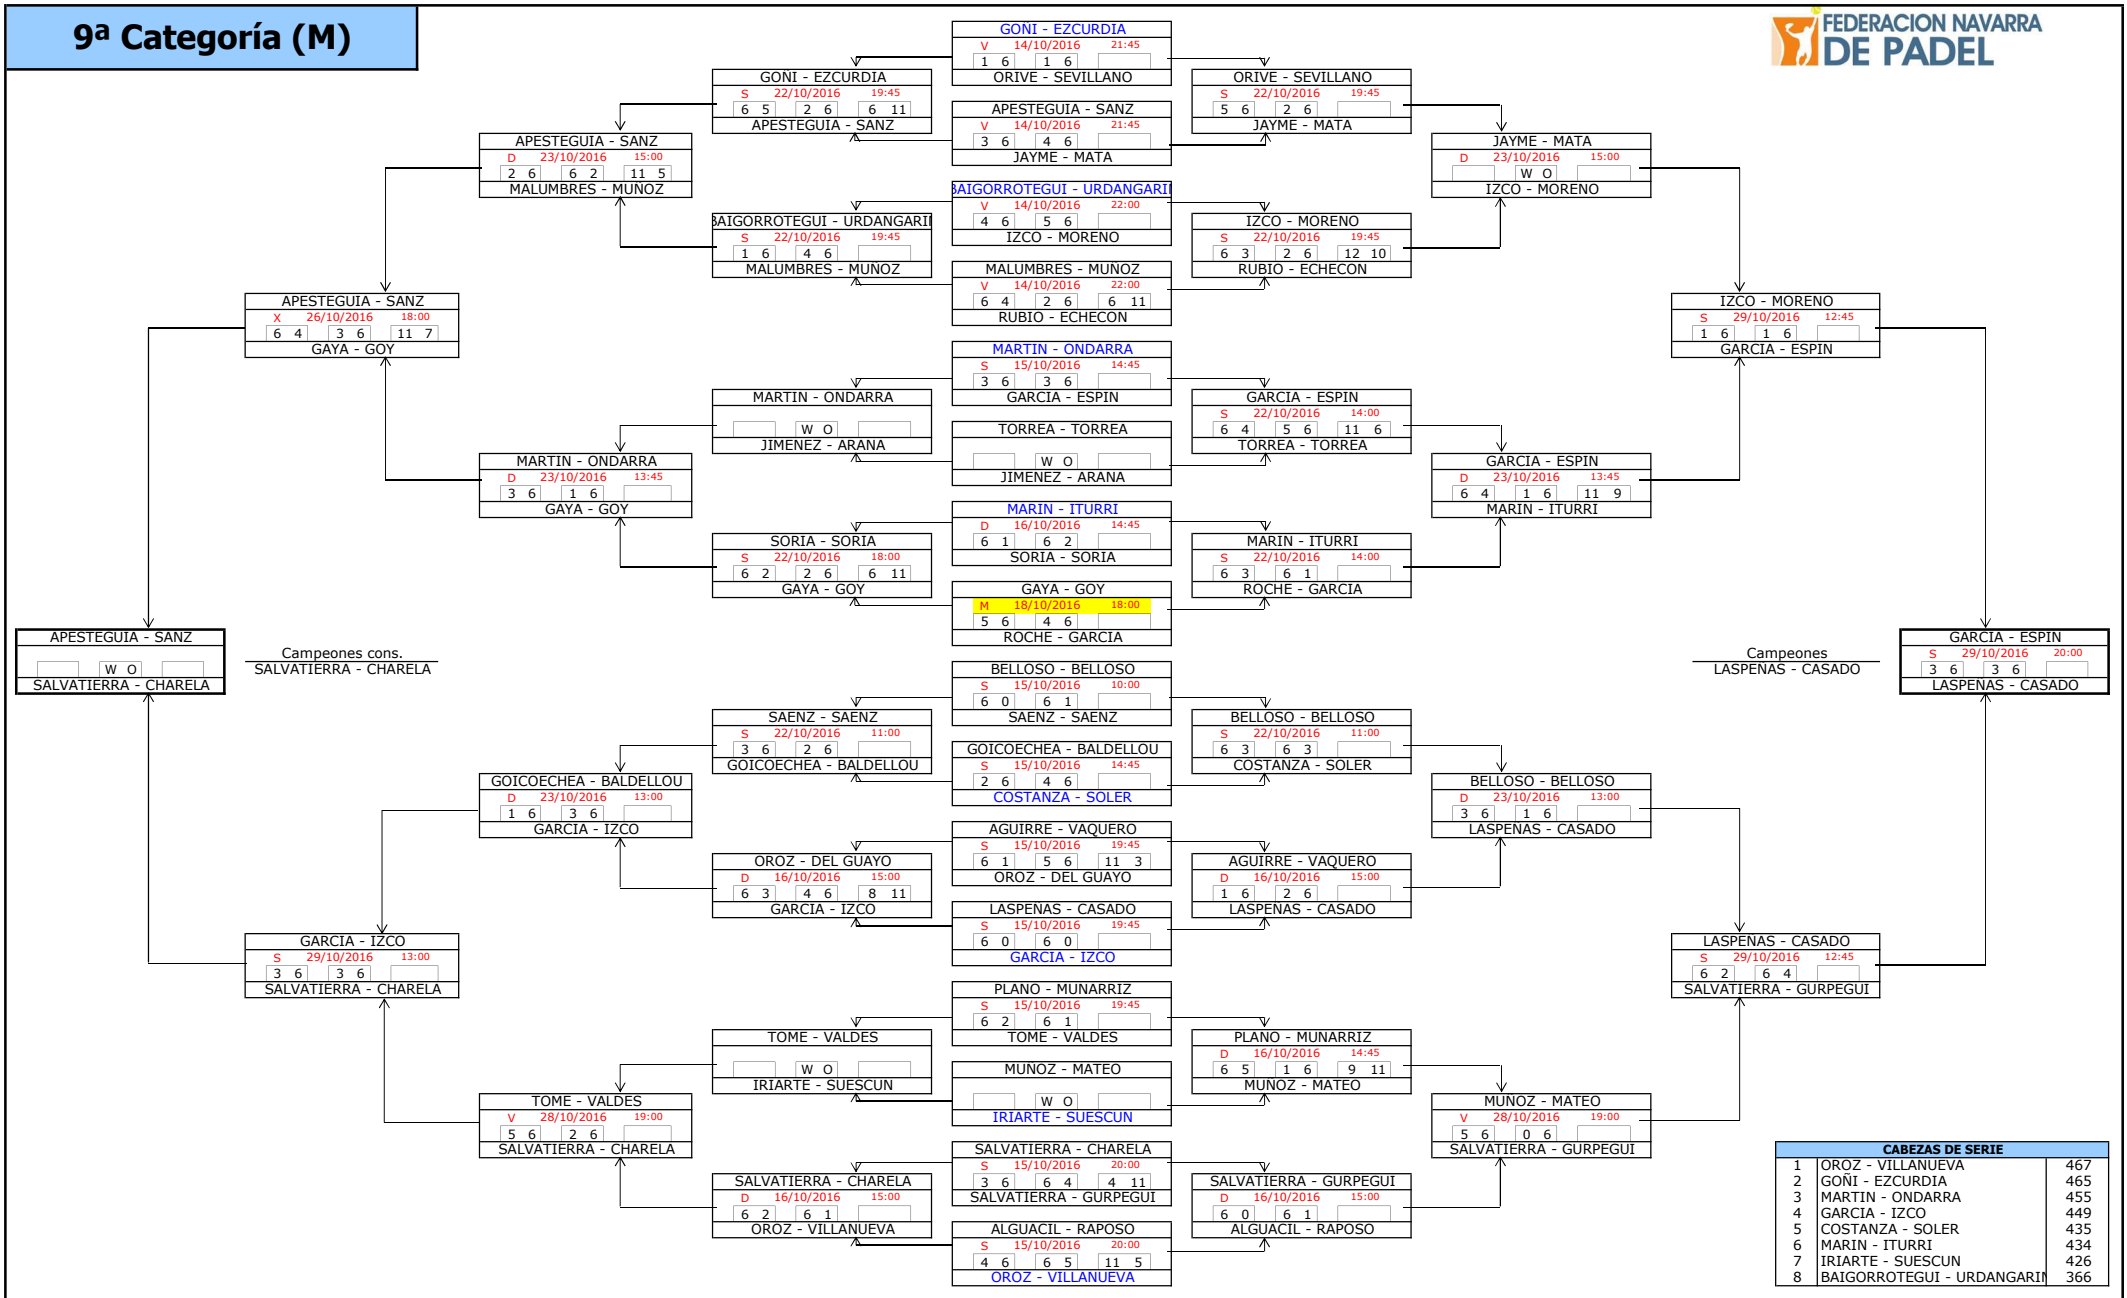

9ª Categoría (M)

Campeones cons.
SALVATIERRA - CHARELA

Campeones
LASPENAS - CASADO

CABEZAS DE SERIE		
1	OROZ - VILLANUEVA	467
2	GONI - EZCURDIA	465
3	MARTIN - ONDARRA	455
4	GARCIA - IZCO	449
5	COSTANZA - SOLER	435
6	MARIN - ITURRI	434
7	IRIARTE - SUESCUN	426
8	BAIGORROTEGUI - URDANGARI	366