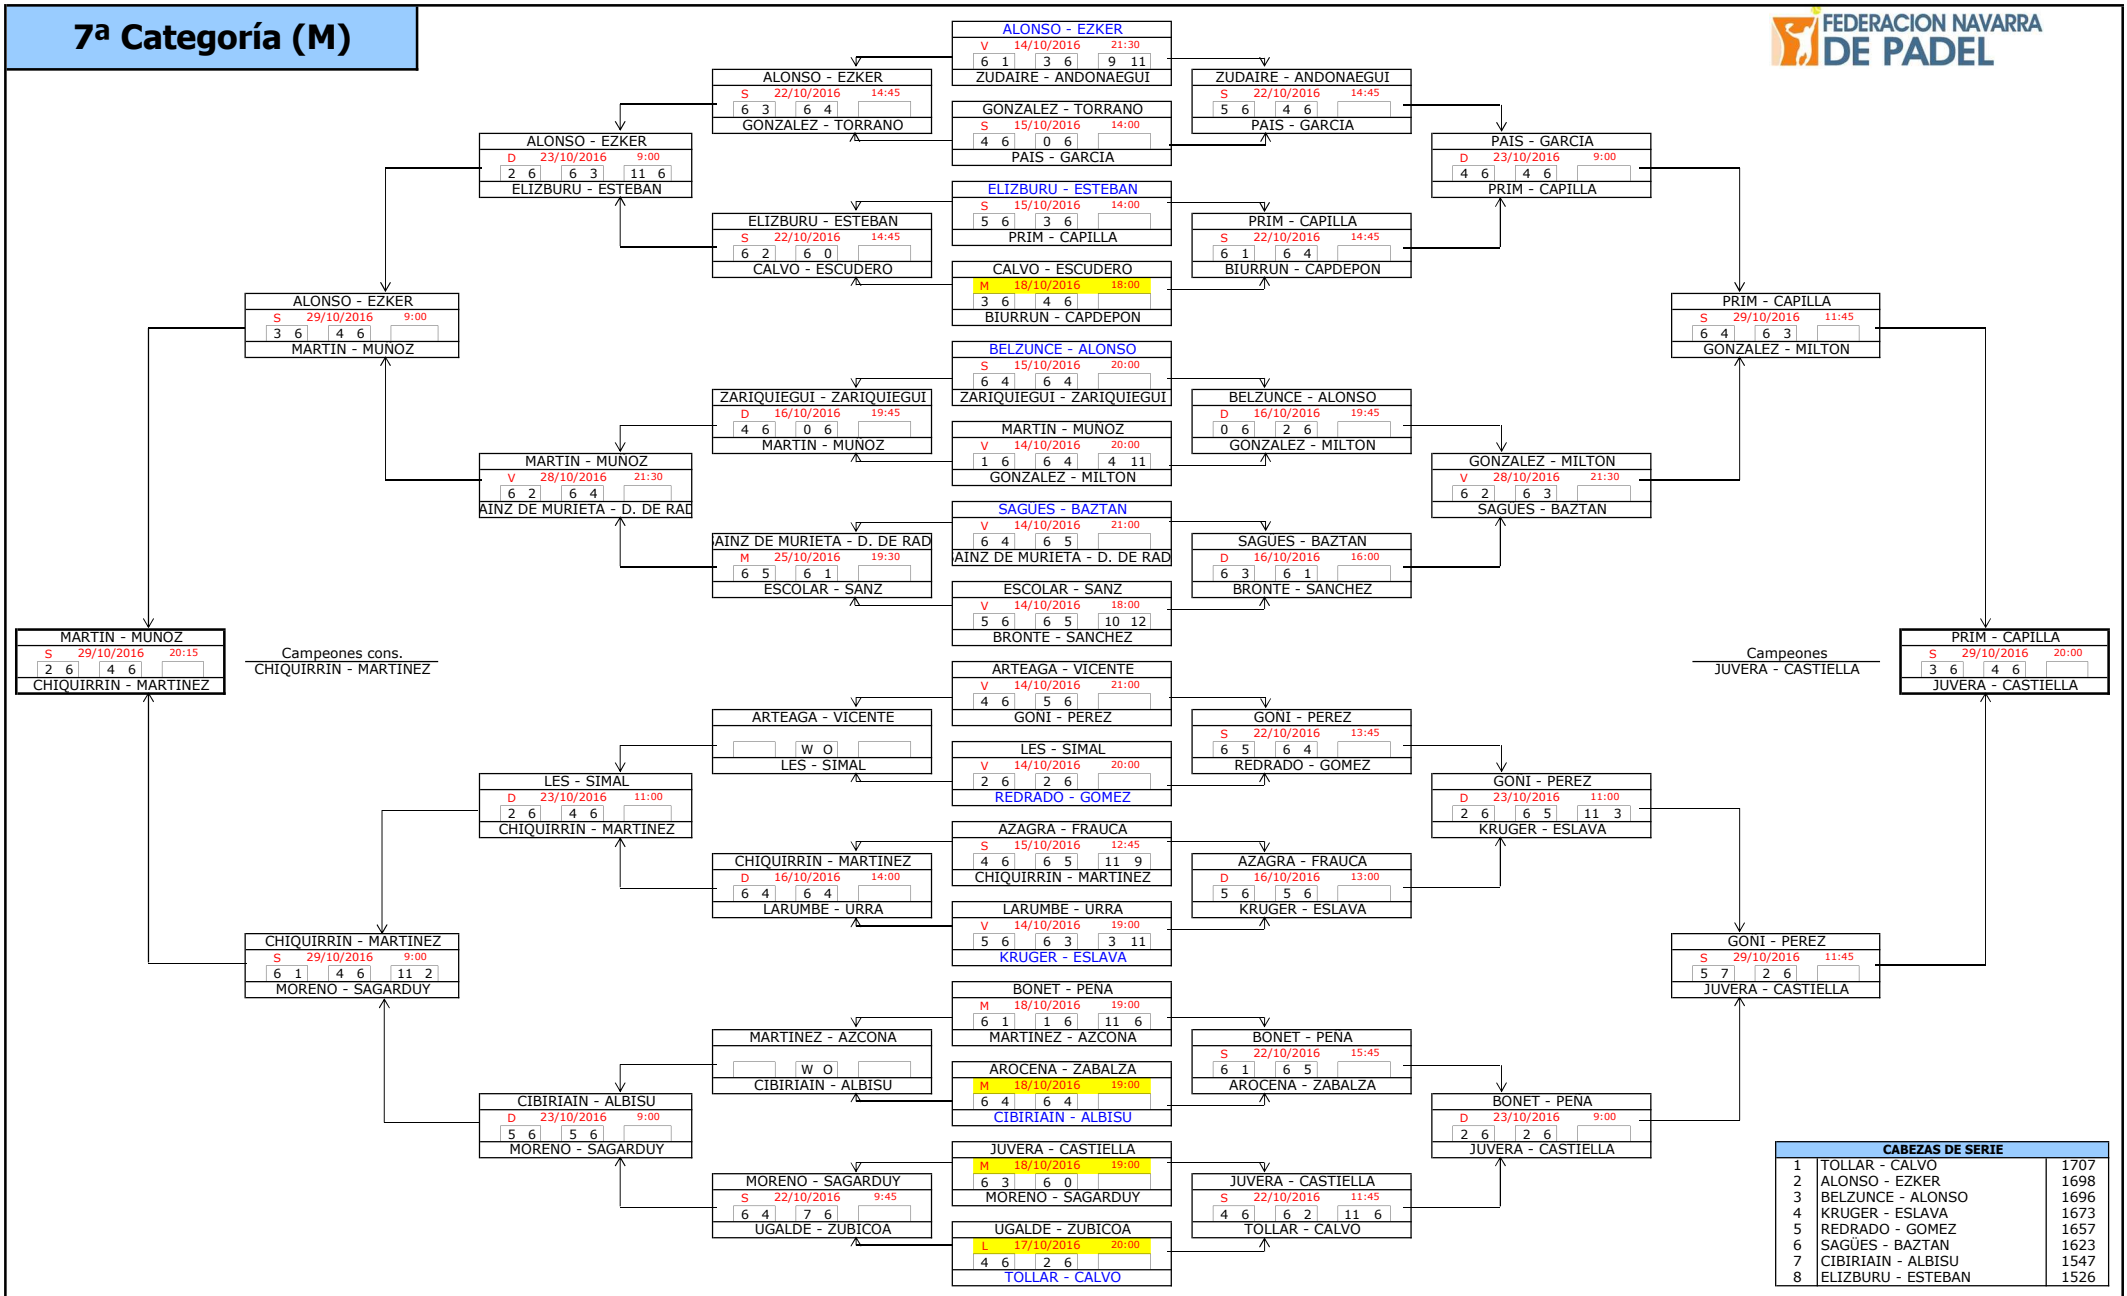

7ª Categoría (M)

CABEZAS DE SERIE		
1	TOLLAR - CALVO	1707
2	ALONSO - EZKER	1698
3	BELZUNCE - ALONSO	1696
4	KRUGER - ESLAVA	1673
5	REDRADO - GOMEZ	1657
6	SAGÜES - BAZTAN	1623
7	CIBIRIAIN - ALBISU	1547
8	ELIZBURU - ESTEBAN	1526