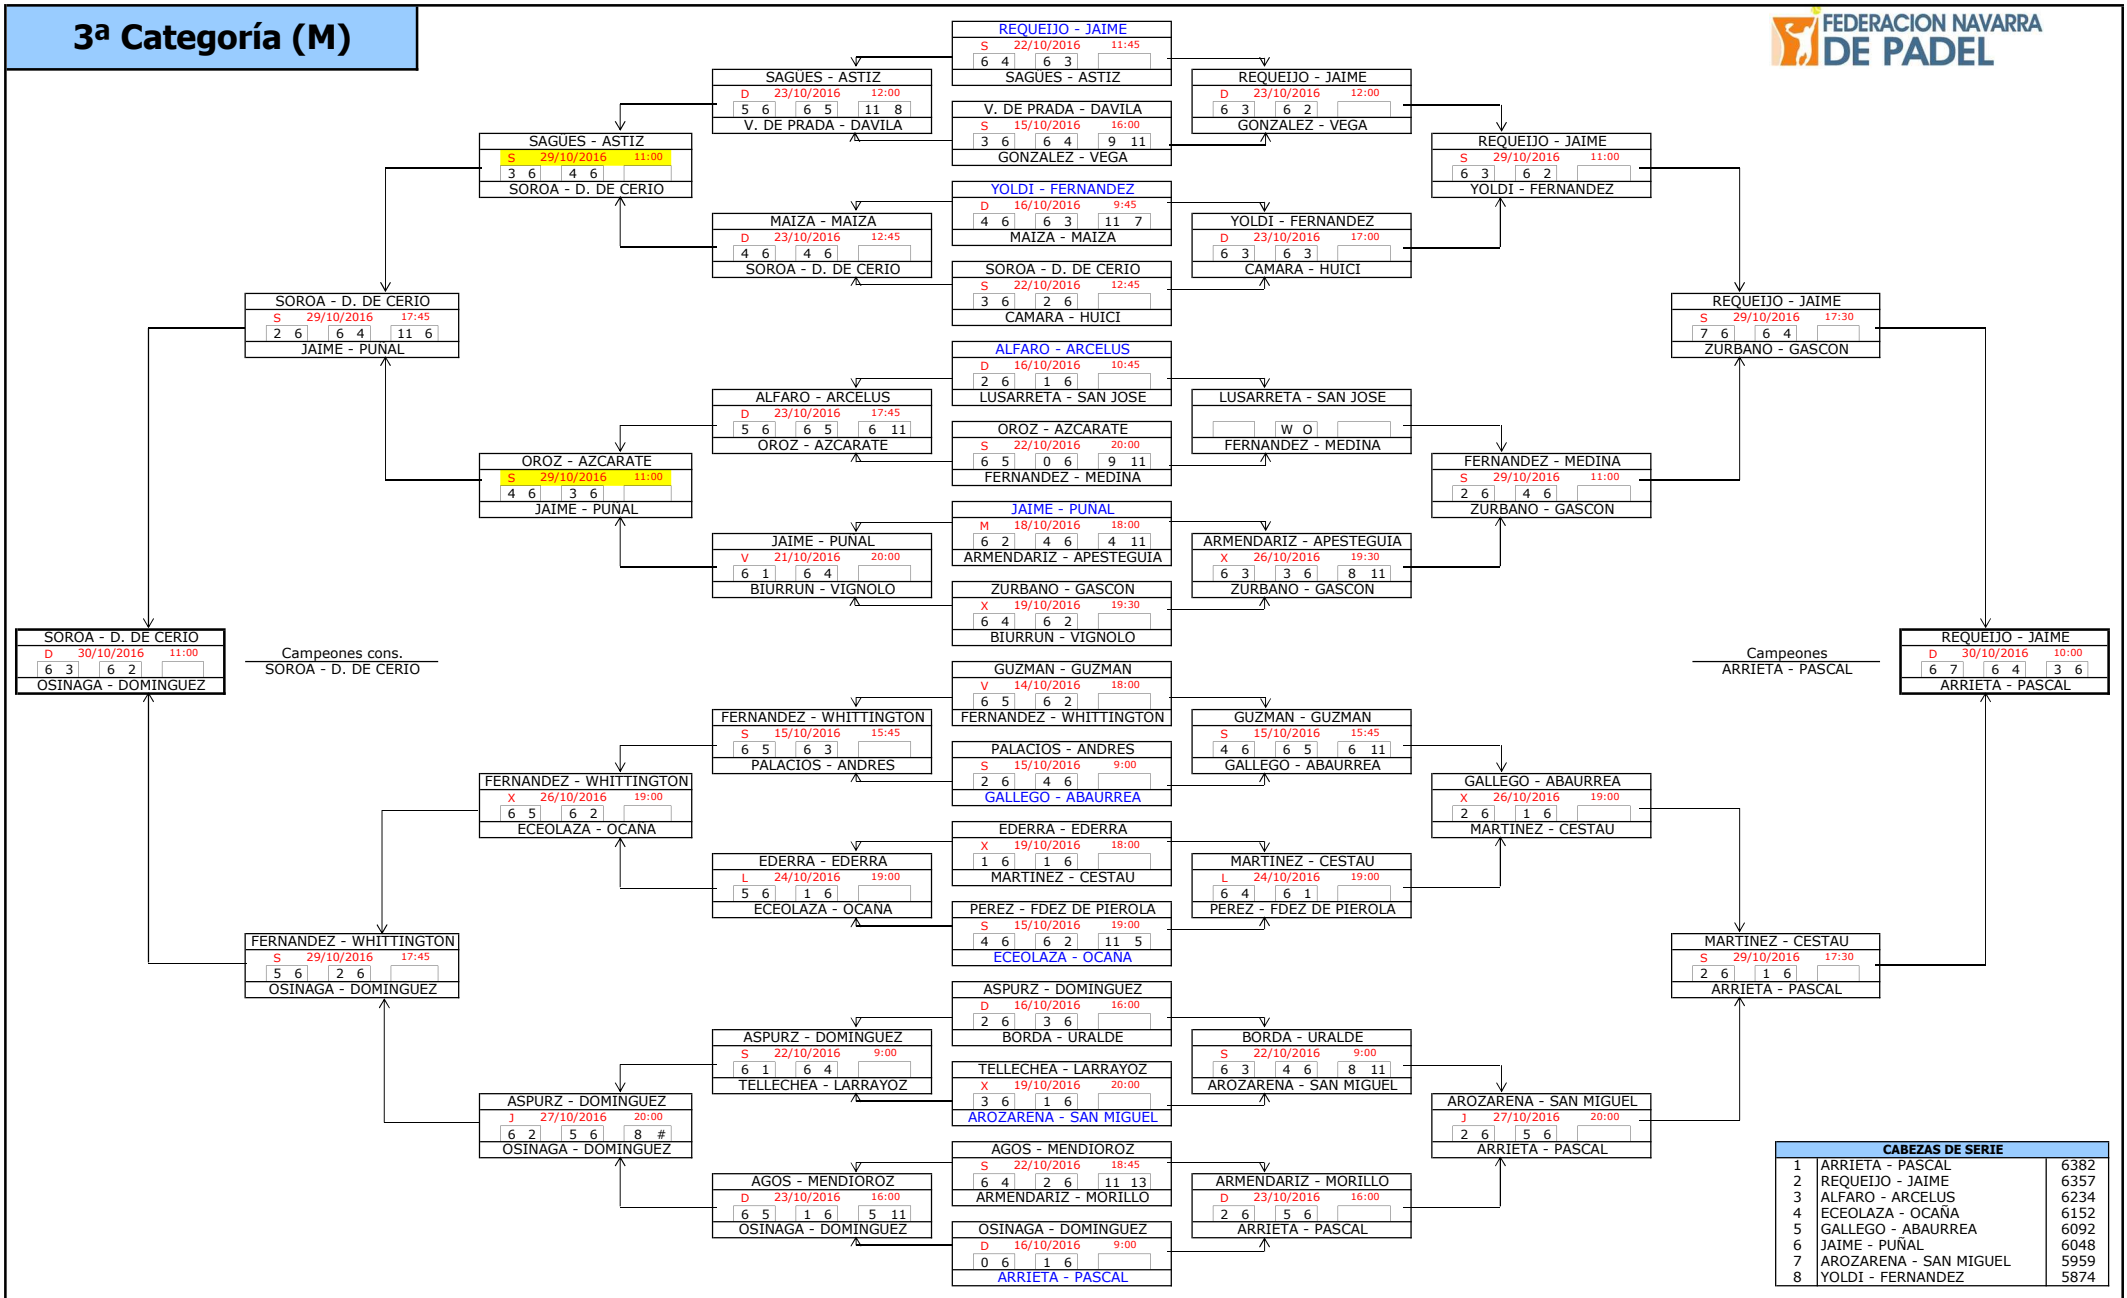

3ª Categoría (M)

Campeones cons.
SORROA - D. DE CERIO

Campeones
ARRIETA - PASCAL

CABEZAS DE SERIE		
1	ARRIETA - PASCAL	6382
2	REQUEIJO - JAIME	6357
3	ALFARO - ARCELUS	6234
4	ECEOLAZA - OCAÑA	6152
5	GALLEGO - ABAURREA	6092
6	JAIME - PUÑAL	6048
7	AROZARENA - SAN MIGUEL	5959
8	YOLDI - FERNANDEZ	5874