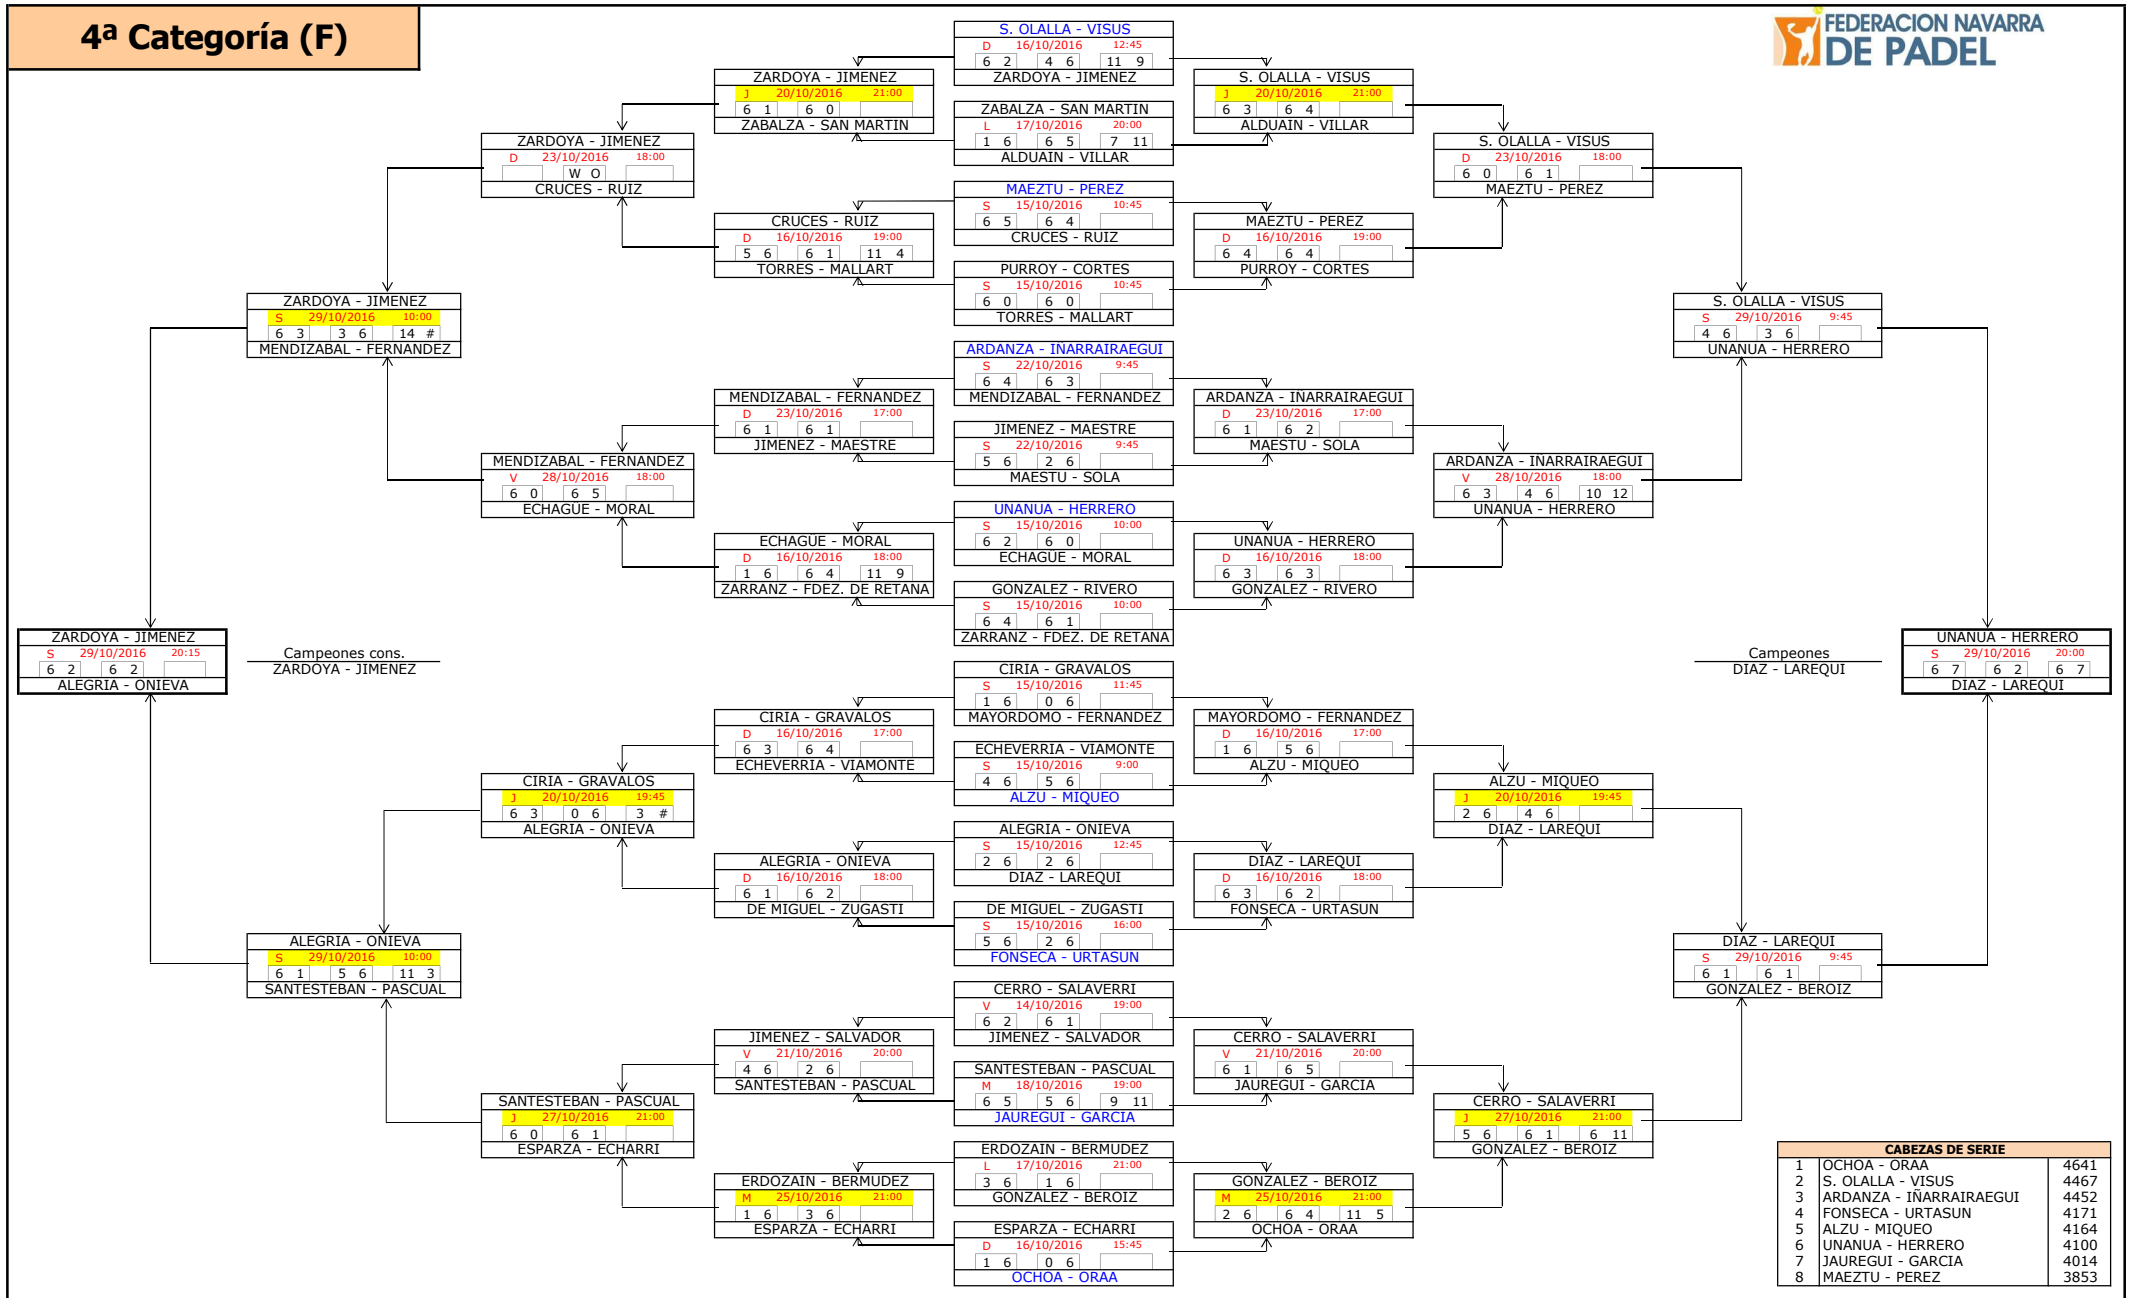

4ª Categoría (F)

CABEZAS DE SERIE		
1	OCHOA - ORAA	4641
2	S. OLALLA - VISUS	4467
3	ARDANZA - INARRAIRAEGUI	4452
4	FONSECA - URTASUN	4171
5	ALZU - MIQUEO	4164
6	UNANUA - HERRERO	4100
7	JAUREGUI - GARCIA	4014
8	MAEZTU - PEREZ	3853