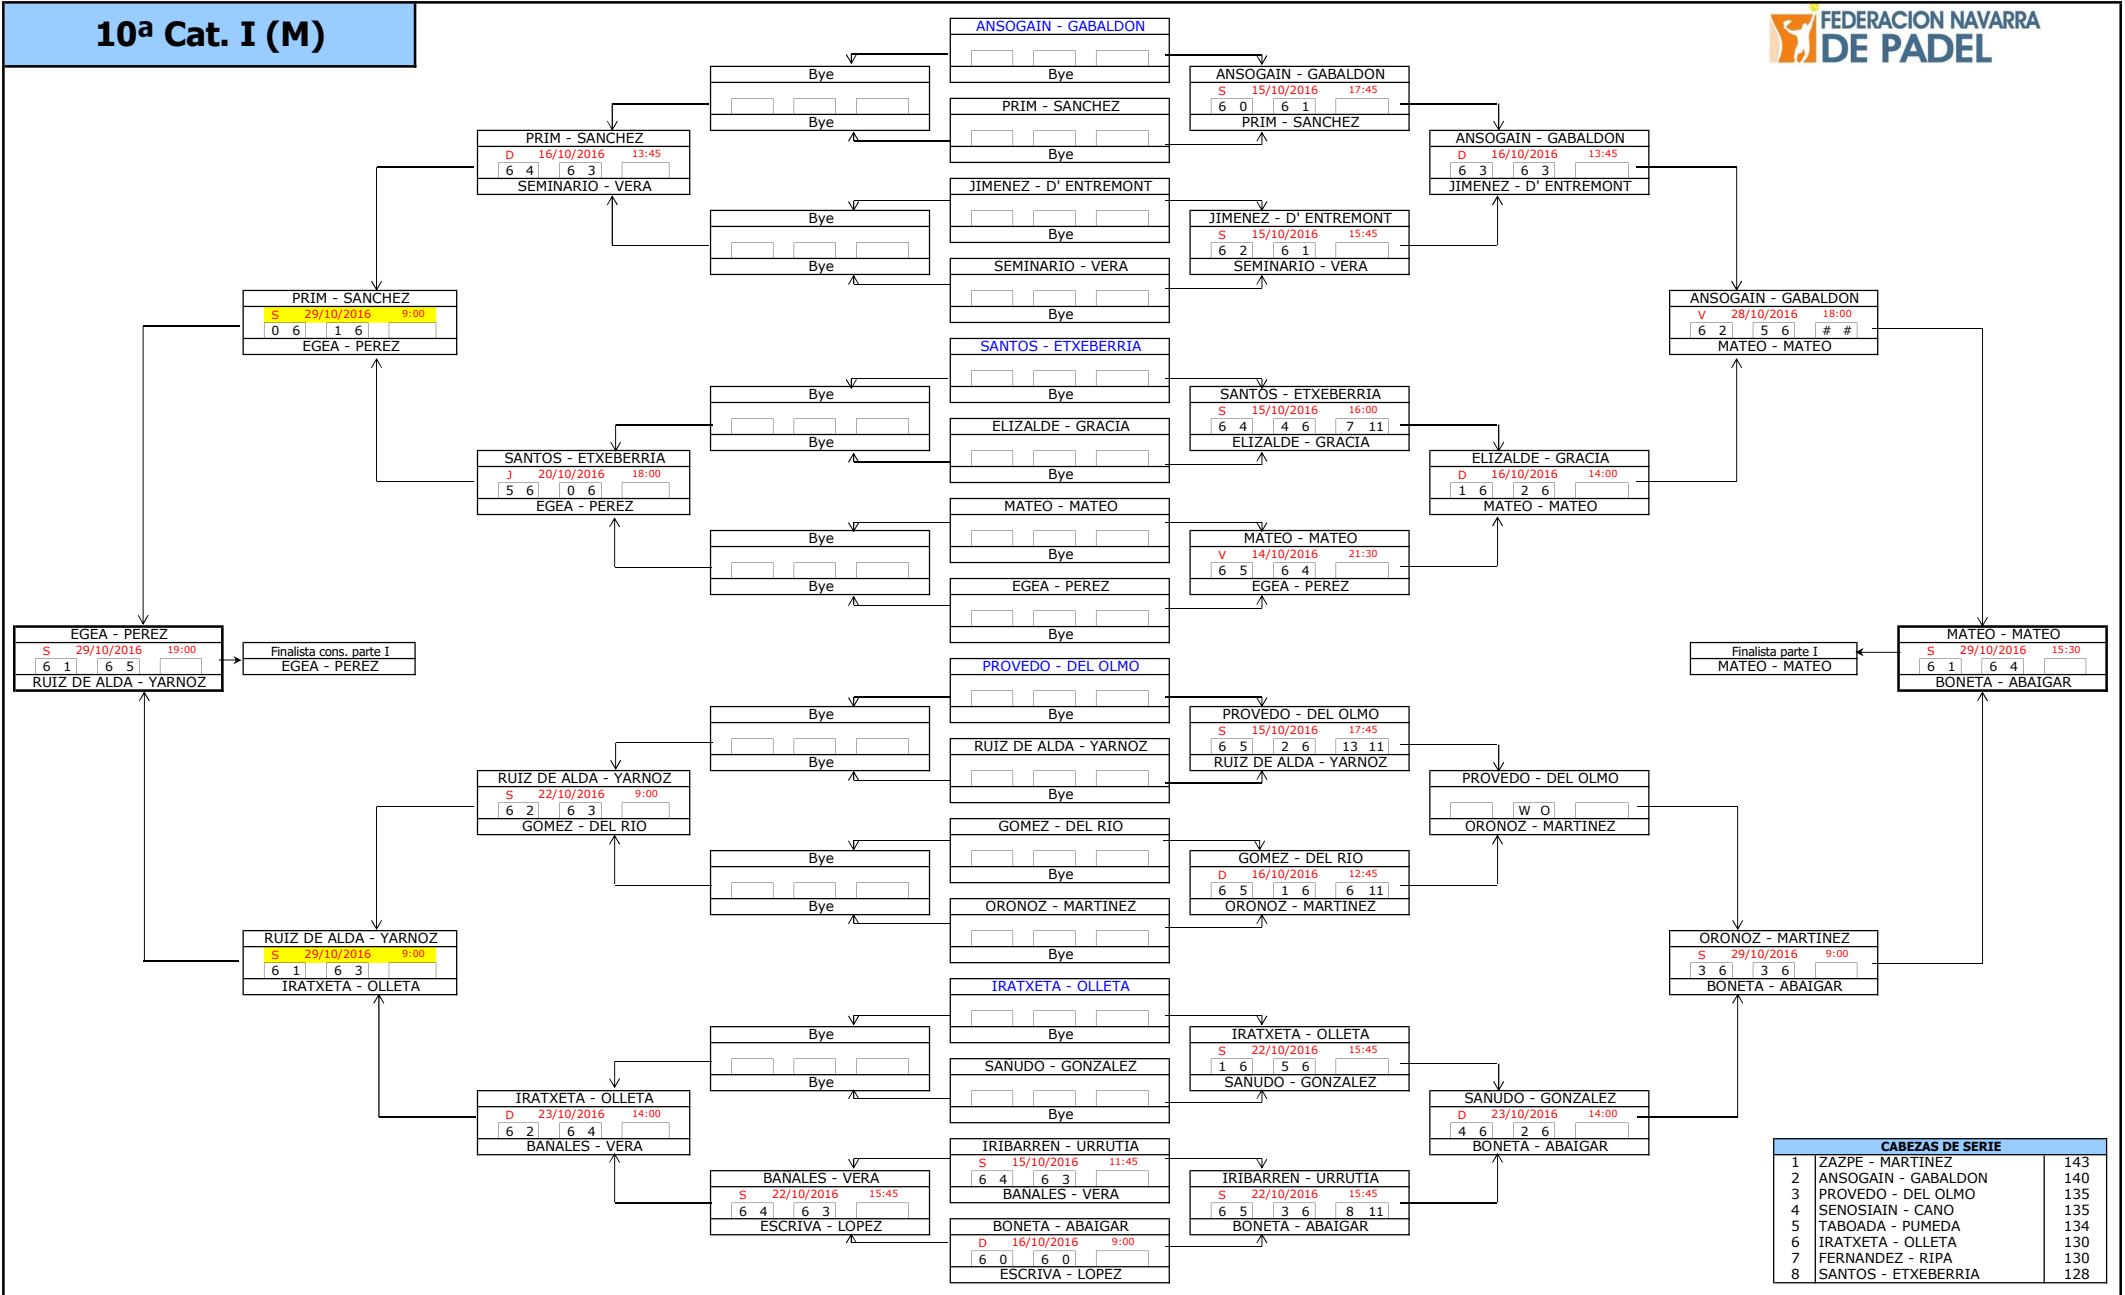

10ª Cat. I (M)

CABEZAS DE SERIE		
1	ZAZPE - MARTINEZ	143
2	ANSOGAIN - GABALDON	140
3	PROVEDO - DEL OLMO	135
4	SENOSIAIN - CANO	135
5	TABOADA - PUMEDA	134
6	IRATXETA - OLLETA	130
7	FERNANDEZ - RIPA	130
8	SANTOS - ETXEBERRIA	128