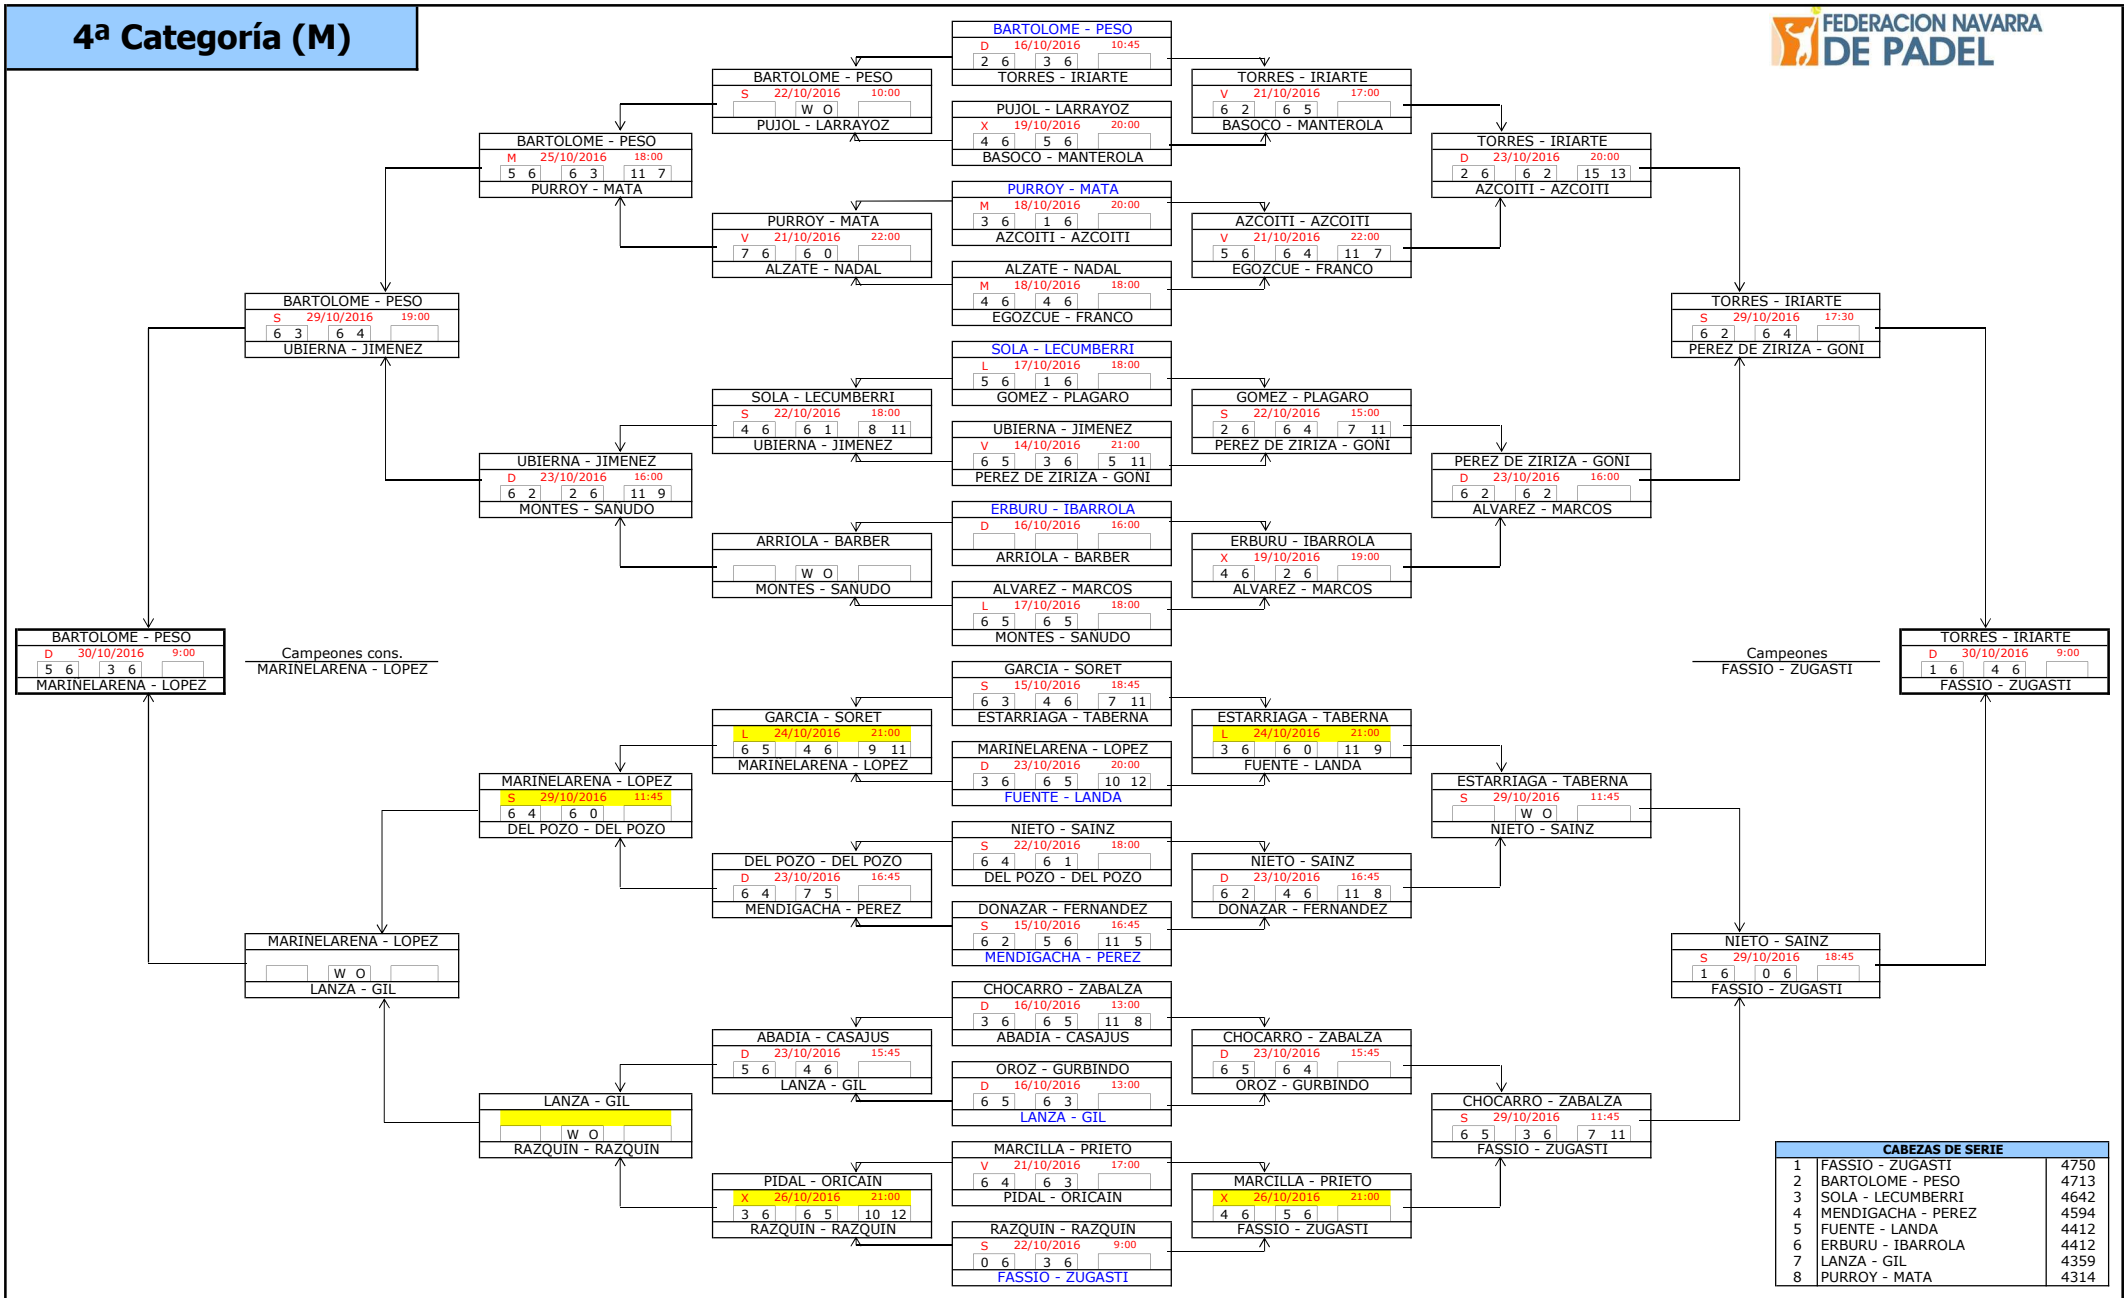

4ª Categoría (M)

CABEZAS DE SERIE		
1	FASSIO - ZUGASTI	4750
2	BARTOLOME - PESO	4713
3	SOLA - LECUMBERRI	4642
4	MENDIGACHA - PEREZ	4594
5	FUENTE - LANDA	4412
6	ERBURU - IBARROLA	4412
7	LANZA - GIL	4359
8	PURROY - MATA	4314